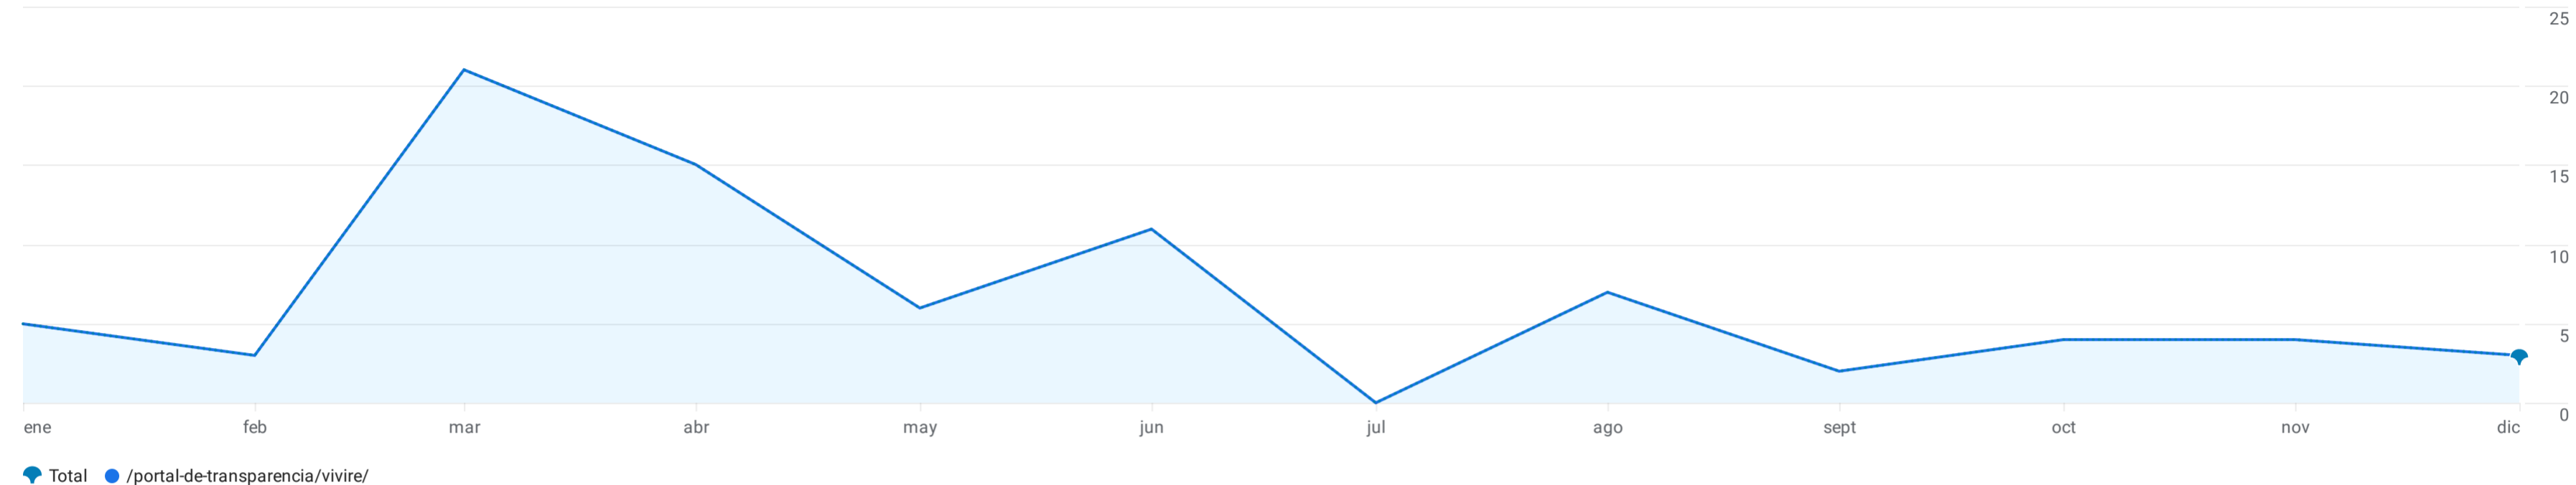

Todos los usuarios Añadir comparación

Último año natural 1 ene-31 dic 2025

Páginas y pantallas: Ruta de página y clase de pantalla

Ruta de página y clase de ...

Vistas por Ruta de página y clase de pantalla a lo largo del tiempo

Incluir en gráfico		Buscar...		Filas por página: 10		1-1 de 1		
<input type="checkbox"/>	Ruta de página ...se de pantalla	↓ Vistas	Usuarios activos	Vistas por usuario activo	Tiempo de interacción medio por usuario activo	Número de eventos	Eventos clave	Total de ingresos
<input checked="" type="checkbox"/>	Total	81 100 % respecto al total	40 100 % respecto al total	2,03 Media 0 %	1 min y 15 s Media 0 %	294 100 % respecto al total	0,00	0,00 €
<input checked="" type="checkbox"/>	1 /portal-de-transparencia/vivire/	81 (100 %)	40 (100 %)	2,03	1 min y 15 s	294 (100 %)	0,00 (-)	0,00 € (-)