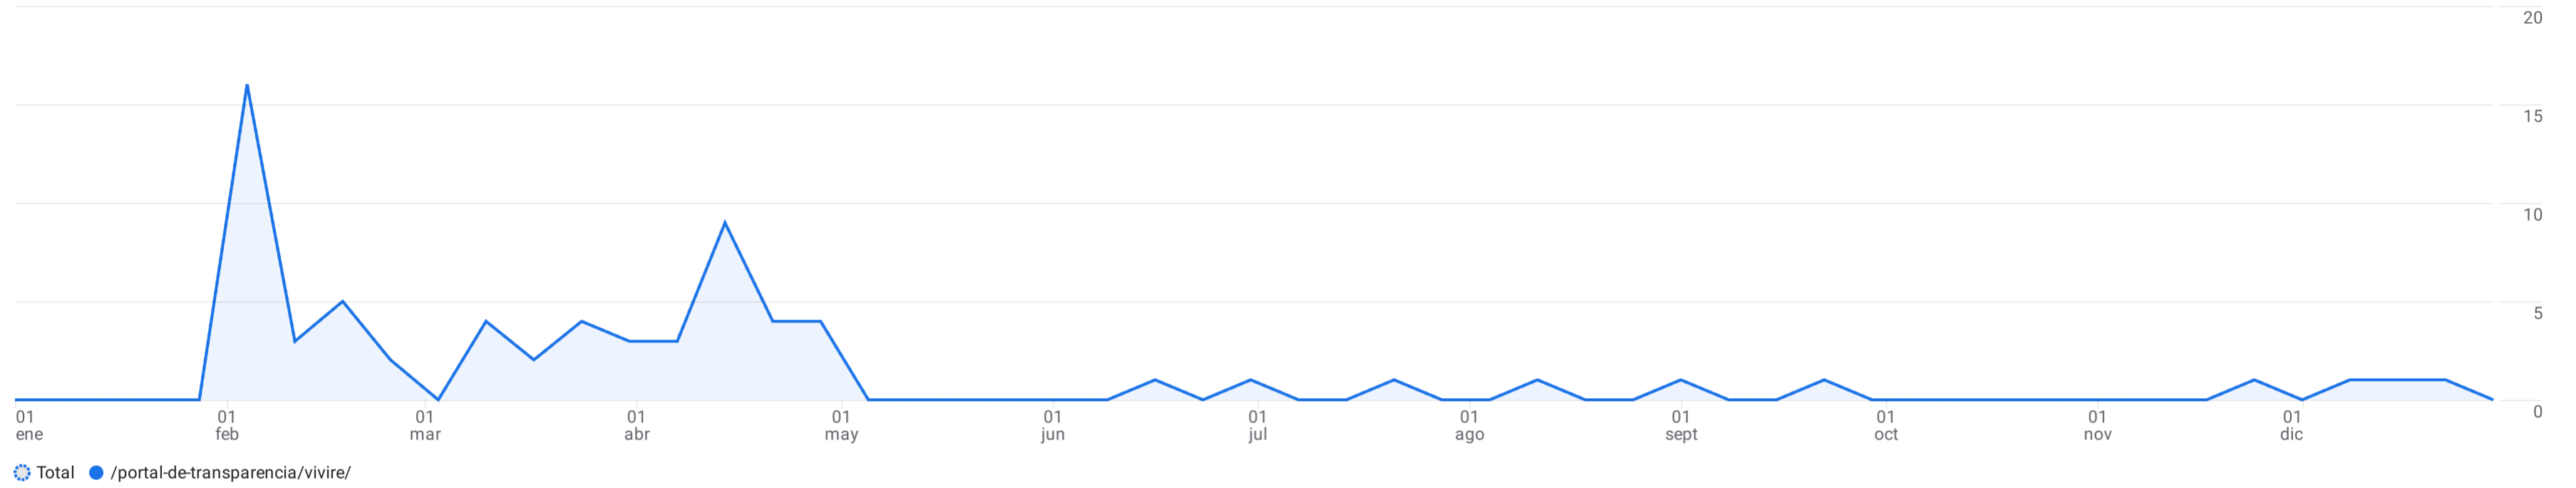

Todos los usuarios Añadir comparación

Personalizado 1 ene-31 dic 2024

Páginas y pantallas: Ruta de página y clase de pantalla

Añadir filtro

Vistas por Ruta de página y clase de pantalla a lo largo del tiempo

Semana

Incluir en gráfico

/portal-de-transparencia/vivire/

Filas por página: 10 1-1 de 1

Ruta de página ...se de pantalla	Vistas	Usuarios activos	Vistas por usuario activo	Tiempo de interacción medio por usuario activo	Número de eventos	Eventos clave	Total de ingresos
Total	69 0,02 % respecto al total	40 0,05 % respecto al total	1,73 56,78 % inferior a la media	1 min y 49 s 6,06 % superior a la media	283 0,03 % respecto al total	0,00	0,00 €
1 /portal-de-transparencia/vivire/	69	40	1,73	1 min y 49 s	283	0,00	0,00 €