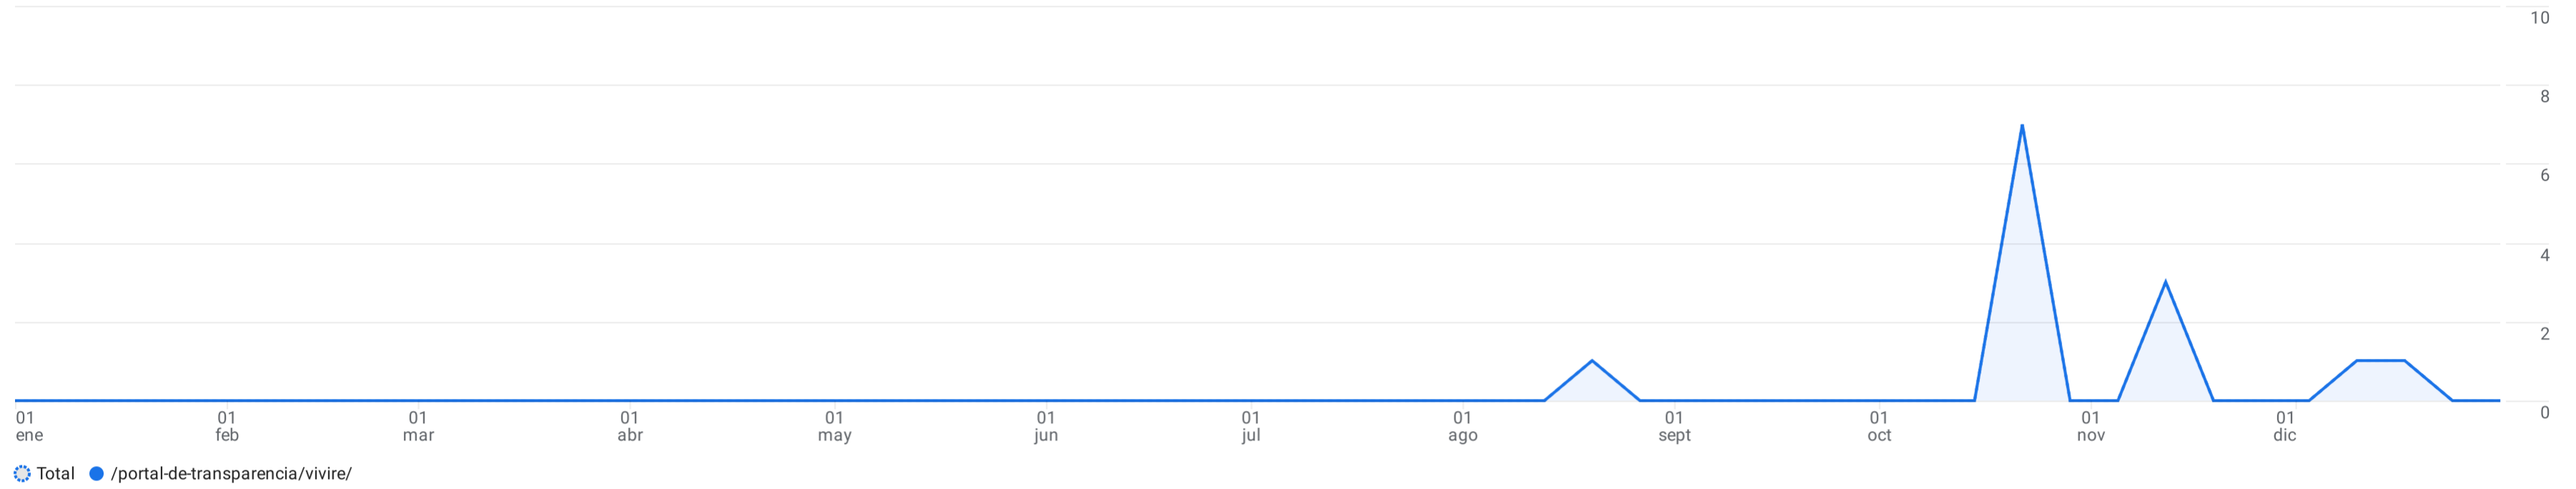

Todos los usuarios Añadir comparación +

Personalizado 1 ene-31 dic 2023

Páginas y pantallas: Ruta de página y clase de pantalla

Añadir filtro +

Vistas por Ruta de página y clase de pantalla a lo largo del tiempo

Semana

Ruta de página ...se de pantalla		↓ Vistas	Usuarios activos	Vistas por usuario activo	Tiempo de interacción medio por usuario activo	Número de eventos	Eventos clave	Total de ingresos
<input checked="" type="checkbox"/>	Total	13 <small><0,01 % respecto al total</small>	6 <small>0,02 % respecto al total</small>	2,17 <small>40,05 % inferior a la media</small>	1 min y 04 s <small>34,7 % inferior a la media</small>	31 <small><0,01 % respecto al total</small>	0,00	0,00 €
<input checked="" type="checkbox"/>	1 /portal-de-transparencia/vivire/	13	6	2,17	1 min y 04 s	31	0,00	0,00 €