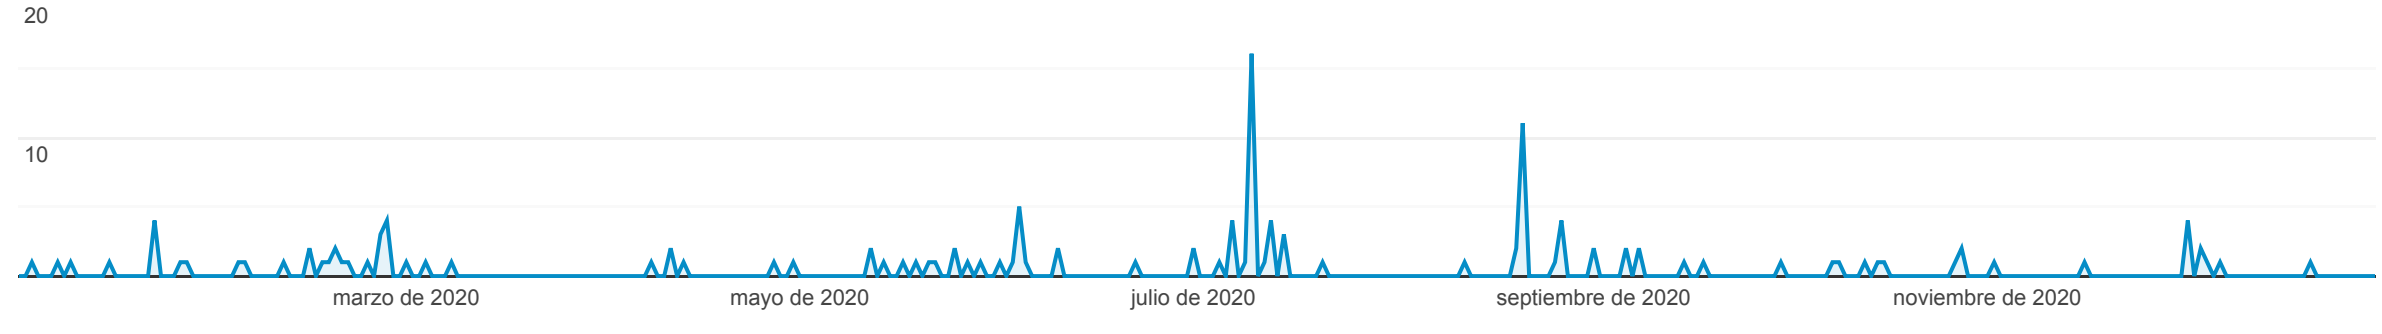

Transparencia

1 ene 2020 - 31 dic 2020

Todos los usuarios
100,00 % Vistas de una página

Portal de Transparencia

Vistas de una página

Estos datos se han filtrado con la siguiente expresión de filtrado: /ayuntamiento/portal-de-transparencia/empresas-publicas/vivire/

Página	Vistas de una página ↓	Número de vistas de página únicas	Promedio de tiempo en la página	Usuarios
	140 % del total: 0,02 % (643.792)	101 % del total: 0,02 % (474.567)	00:01:26 Media de la vista: 00:01:35 (-9,97 %)	78 % del total: 0,06 % (140.427)
1. /ayuntamiento/portal-de-transparencia/empresas-publicas/vivire/	140 (100,00 %)	101 (100,00 %)	00:01:26	78 (100,00 %)