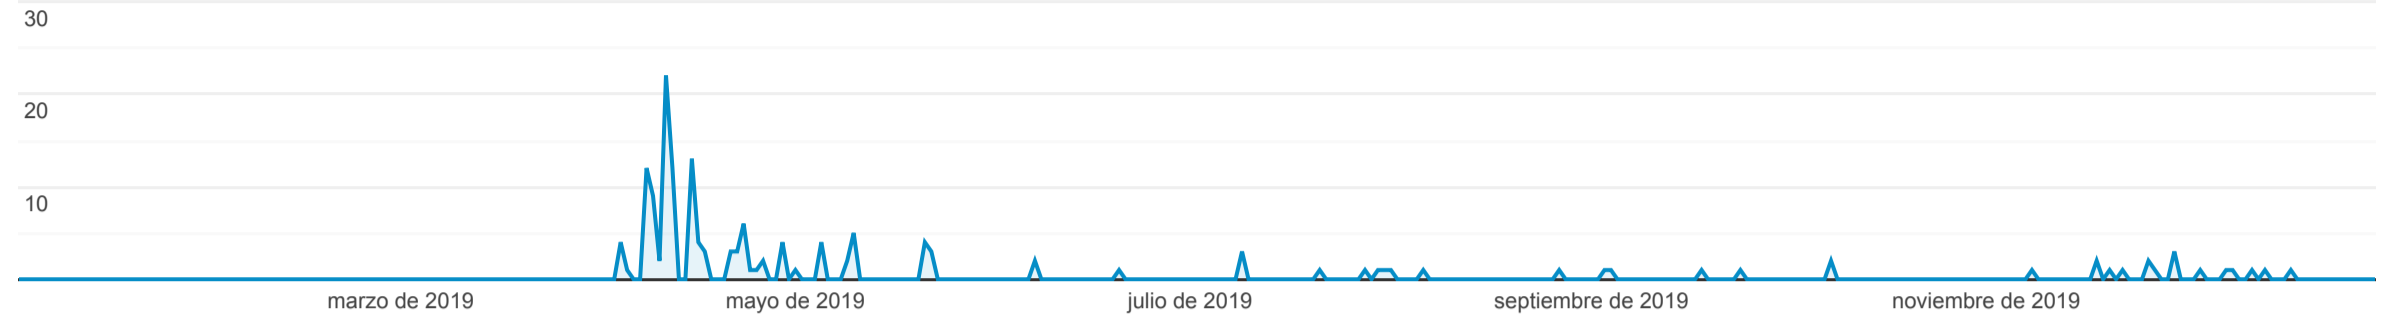

Transparencia

1 ene 2019 - 31 dic 2019

Todos los usuarios  
100,00 % Vistas de una página

Portal de Transparencia

Vistas de una página

Estos datos se han filtrado con la siguiente expresión de filtrado: /ayuntamiento/portal-de-transparencia/empresas-publicas/vivire/

Página	Vistas de una página	Número de vistas de página únicas	Promedio de tiempo en la página	Usuarios
	<b>157</b> % del total: 0,02 % (646.842)	<b>91</b> % del total: 0,02 % (482.304)	<b>00:01:00</b> Media de la vista: 00:01:53 (-46,86 %)	<b>55</b> % del total: 0,04 % (136.380)
1. /ayuntamiento/portal-de-transparencia/empresas-publicas/vivire/	<b>148</b> (94,27 %)	<b>88</b> (96,70 %)	<b>00:00:59</b>	<b>55</b> (94,83 %)
2. /ayuntamiento/portal-de-transparencia/empresas-publicas/vivire/?preview_id=21129&preview_nonce=85298b383d&thumbnail_id=-1&preview=true	<b>5</b> (3,18 %)	<b>1</b> (1,10 %)	<b>00:01:09</b>	<b>1</b> (1,72 %)
3. /ayuntamiento/portal-de-transparencia/empresas-publicas/vivire/?preview_id=21129&preview_nonce=8624883e15&thumbnail_id=-1&preview=true	<b>3</b> (1,91 %)	<b>1</b> (1,10 %)	<b>00:01:27</b>	<b>1</b> (1,72 %)
4. /ayuntamiento/portal-de-transparencia/empresas-publicas/vivire/?preview_id=22753&preview_nonce=00dceb80e2&thumbnail_id=-1&preview=true	<b>1</b> (0,64 %)	<b>1</b> (1,10 %)	<b>00:00:33</b>	<b>1</b> (1,72 %)