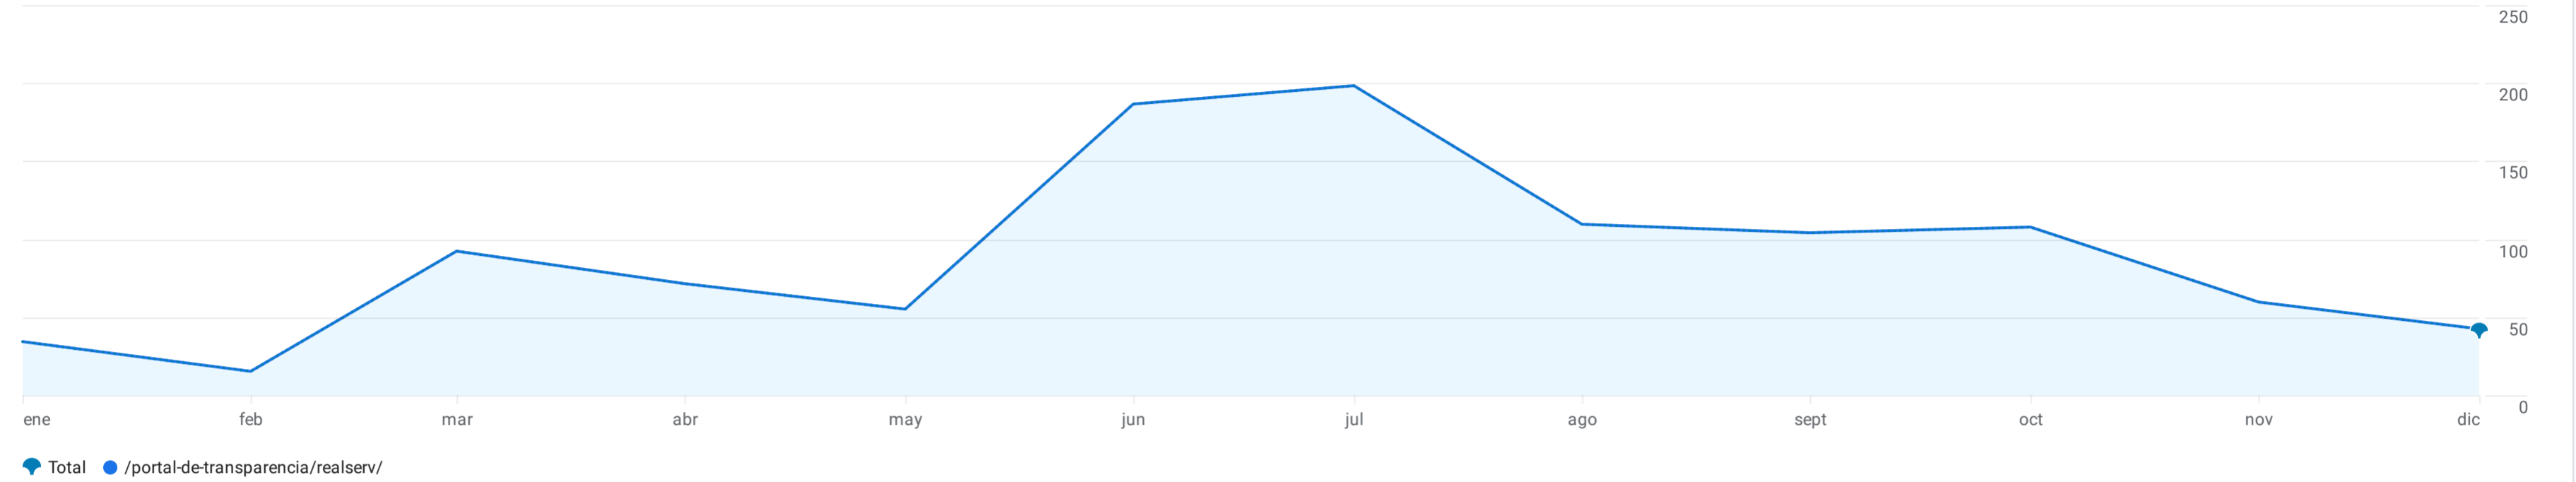

Todos los usuarios Añadir comparación +

Último año natural 1 ene-31 dic 2025

Páginas y pantallas: Ruta de página y clase de pantalla

Ruta de página y clase de ...

Vistas por Ruta de página y clase de pantalla a lo largo del tiempo

Incluir en gráfico

Buscar...

Filas por página: 10 1-1 de 1

	Ruta de página ...se de pantalla	Vistas	Usuarios activos	Vistas por usuario activo	Tiempo de interacción medio por usuario activo	Número de eventos	Eventos clave	Total de ingresos
<input checked="" type="checkbox"/>	Total	1.078 100 % respecto al total	469 100 % respecto al total	2,30 Media 0 %	1 min y 28 s Media 0 %	3.159 100 % respecto al total	0,00	0,00 €
<input checked="" type="checkbox"/>	1 /portal-de-transparencia/realserv/	1.078 (100 %)	469 (100 %)	2,30	1 min y 28 s	3.159 (100 %)	0,00 (-)	0,00 € (-)