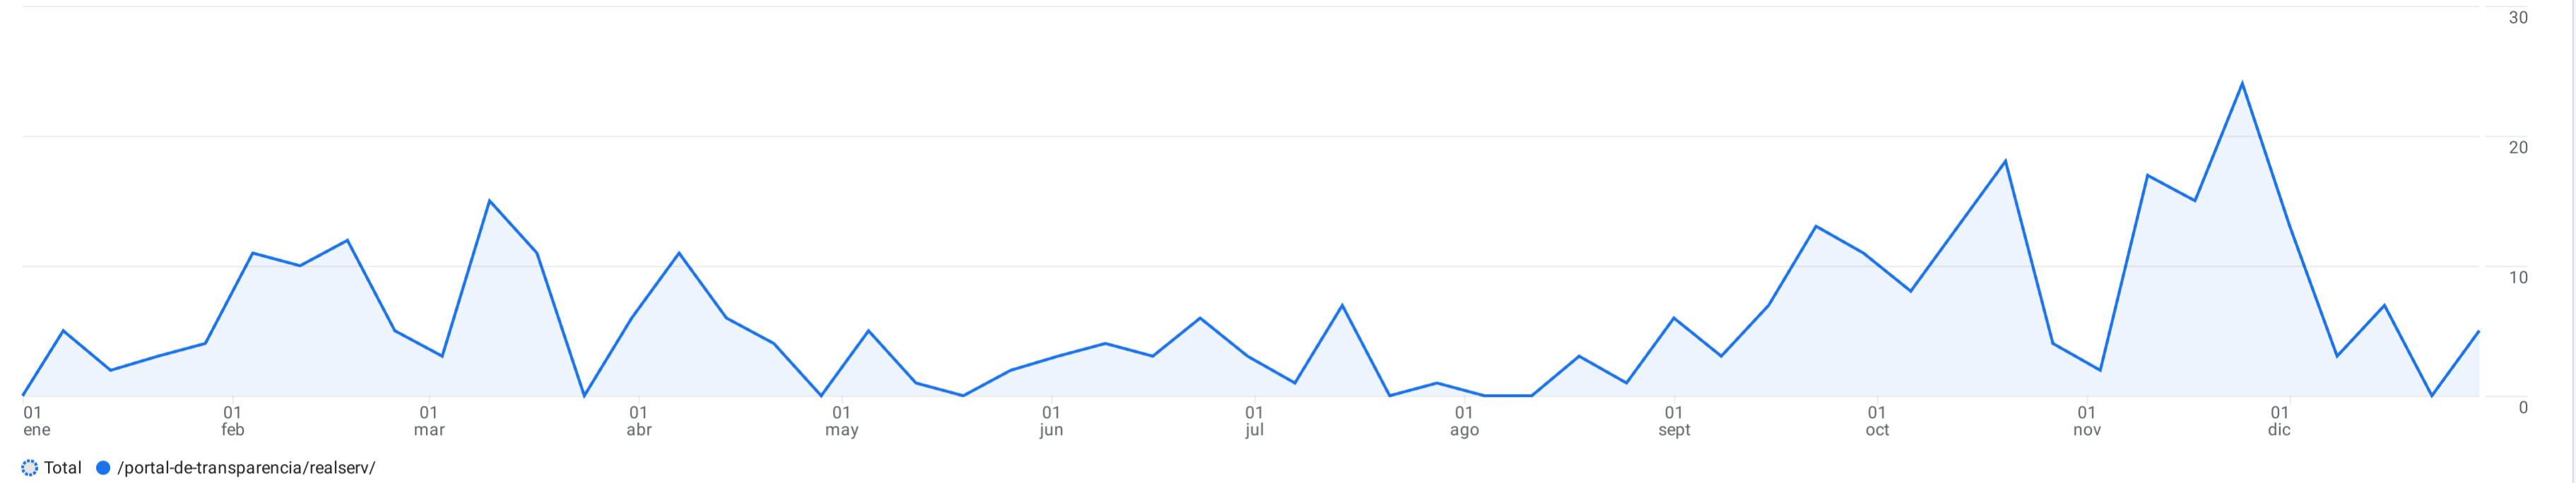

Todos los usuarios Añadir comparación +

Personalizado 1 ene-31 dic 2024

Páginas y pantallas: Ruta de página y clase de pantalla

Añadir filtro +

Vistas por Ruta de página y clase de pantalla a lo largo del tiempo

Semana

Incluir en gráfico		/portal-de-transparencia/realserv/		Filas por página: 10		1-1 de 1		
<input type="checkbox"/>	Ruta de página ...se de pantalla +	↓ Vistas	Usuarios activos	Vistas por usuario activo	Tiempo de interacción medio por usuario activo	Número de eventos	Eventos clave	Total de ingresos
<input checked="" type="checkbox"/>	Total	317 0,09 % respecto al total	156 0,18 % respecto al total	2,03 49,08 % inferior a la media	1 min y 20 s 21,77 % inferior a la media	937 0,11 % respecto al total	0,00	0,00 €
<input checked="" type="checkbox"/>	1 /portal-de-transparencia/realserv/	317	156	2,03	1 min y 20 s	937	0,00	0,00 €