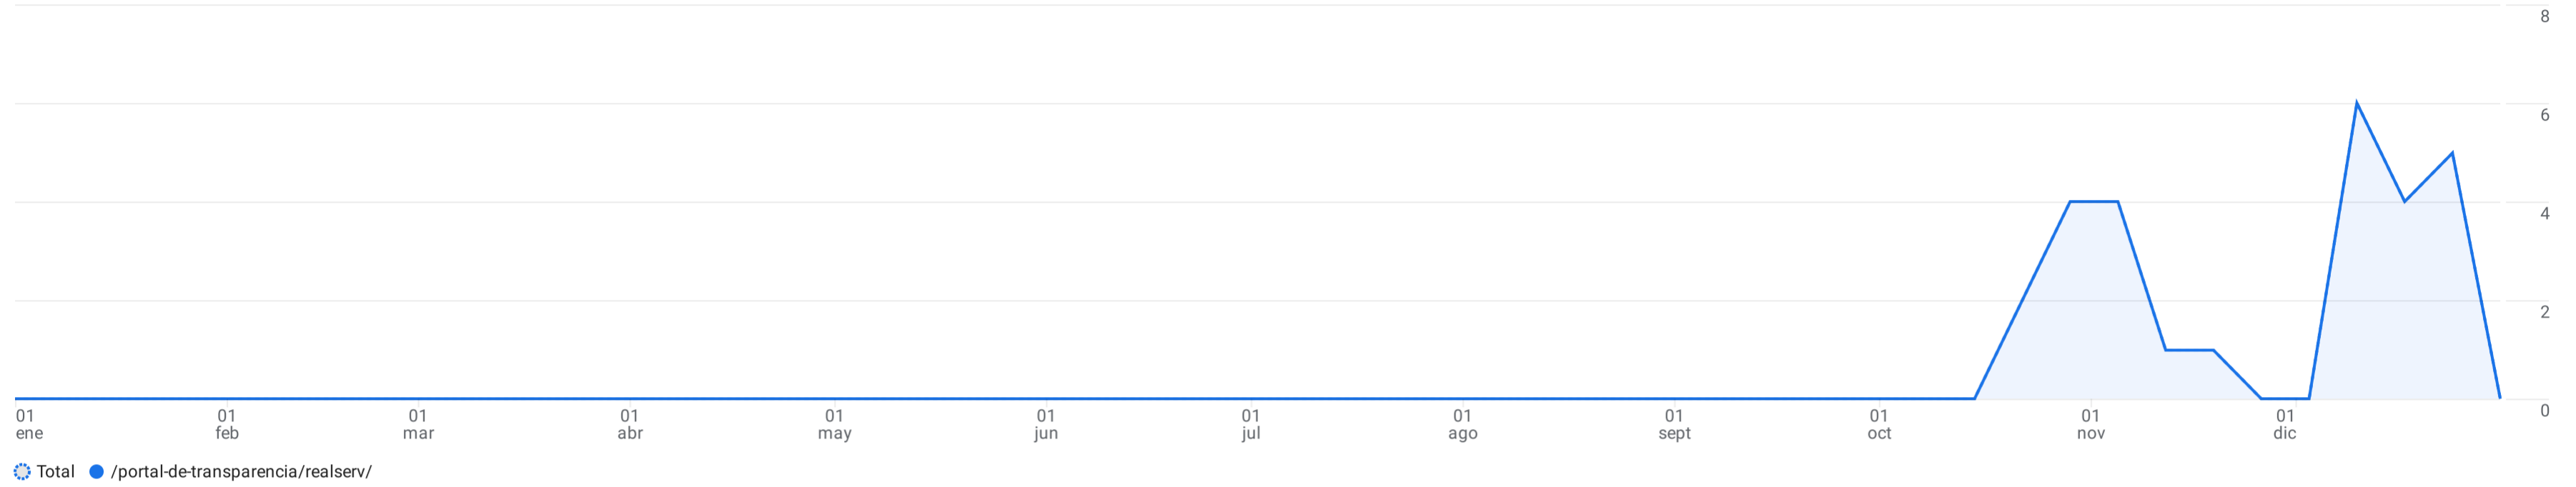

Todos los usuarios Añadir comparación +

Personalizado 1 ene-31 dic 2023

Páginas y pantallas: Ruta de página y clase de pantalla

Añadir filtro +

Vistas por Ruta de página y clase de pantalla a lo largo del tiempo

Semana

Incluir en gráfico

/portal-de-transparencia/realserv/

Filas por página: 10 1-1 de 1

	Ruta de página ...se de pantalla +	↓ Vistas	Usuarios activos	Vistas por usuario activo	Tiempo de interacción medio por usuario activo	Número de eventos Todos los eventos	Eventos clave Todos los eventos	Total de ingresos
<input checked="" type="checkbox"/>	Total	27 0,02 % respecto al total	16 0,04 % respecto al total	1,69 53,31 % inferior a la media	2 min y 10 s 33,02 % superior a la media	103 0,03 % respecto al total	0,00	0,00 €
<input checked="" type="checkbox"/>	1 /portal-de-transparencia/realserv/	27	16	1,69	2 min y 10 s	103	0,00	0,00 €