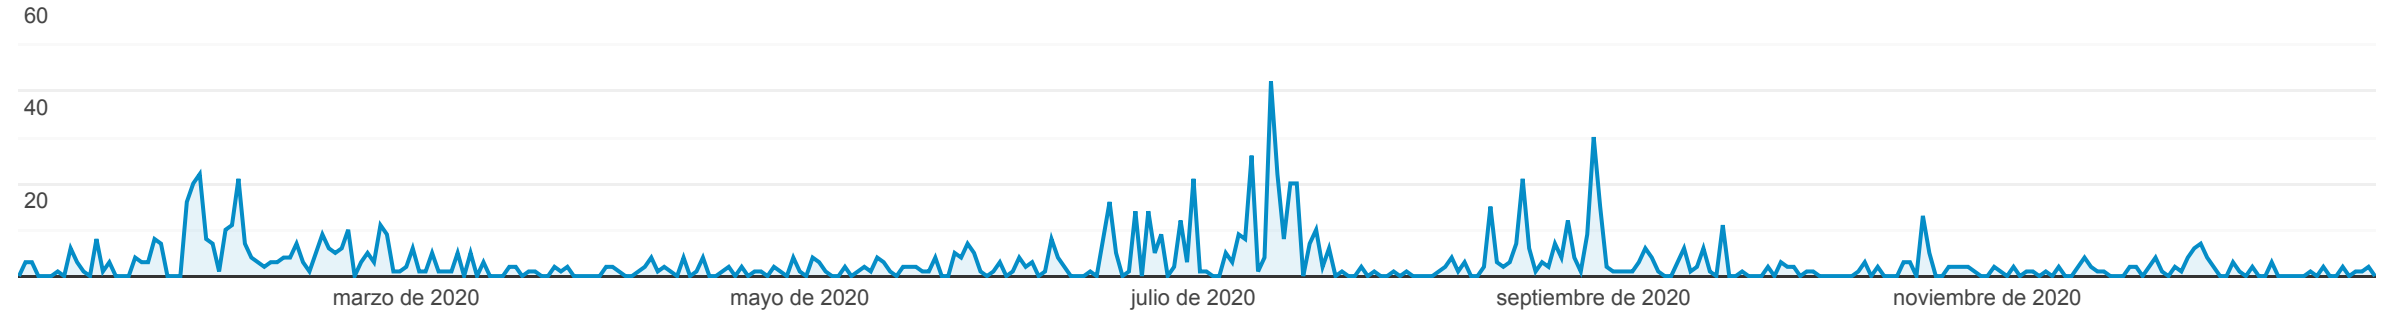

Transparencia

1 ene 2020 - 31 dic 2020

Todos los usuarios  
100,00 % Vistas de una página

Portal de Transparencia

Vistas de una página

Estos datos se han filtrado con la siguiente expresión de filtrado: /ayuntamiento/portal-de-transparencia/empresas-publicas/realserv/

Página	Vistas de una página ↓	Número de vistas de página únicas	Promedio de tiempo en la página	Usuarios
	<b>1.098</b> % del total: 0,17 % (643.792)	<b>695</b> % del total: 0,15 % (474.567)	<b>00:02:23</b> Media de la vista: 00:01:35 (50,25 %)	<b>451</b> % del total: 0,32 % (140.427)
1. /ayuntamiento/portal-de-transparencia/empresas-publicas/realserv/	<b>1.098</b> (100,00 %)	<b>695</b> (100,00 %)	<b>00:02:23</b>	<b>451</b> (100,00 %)