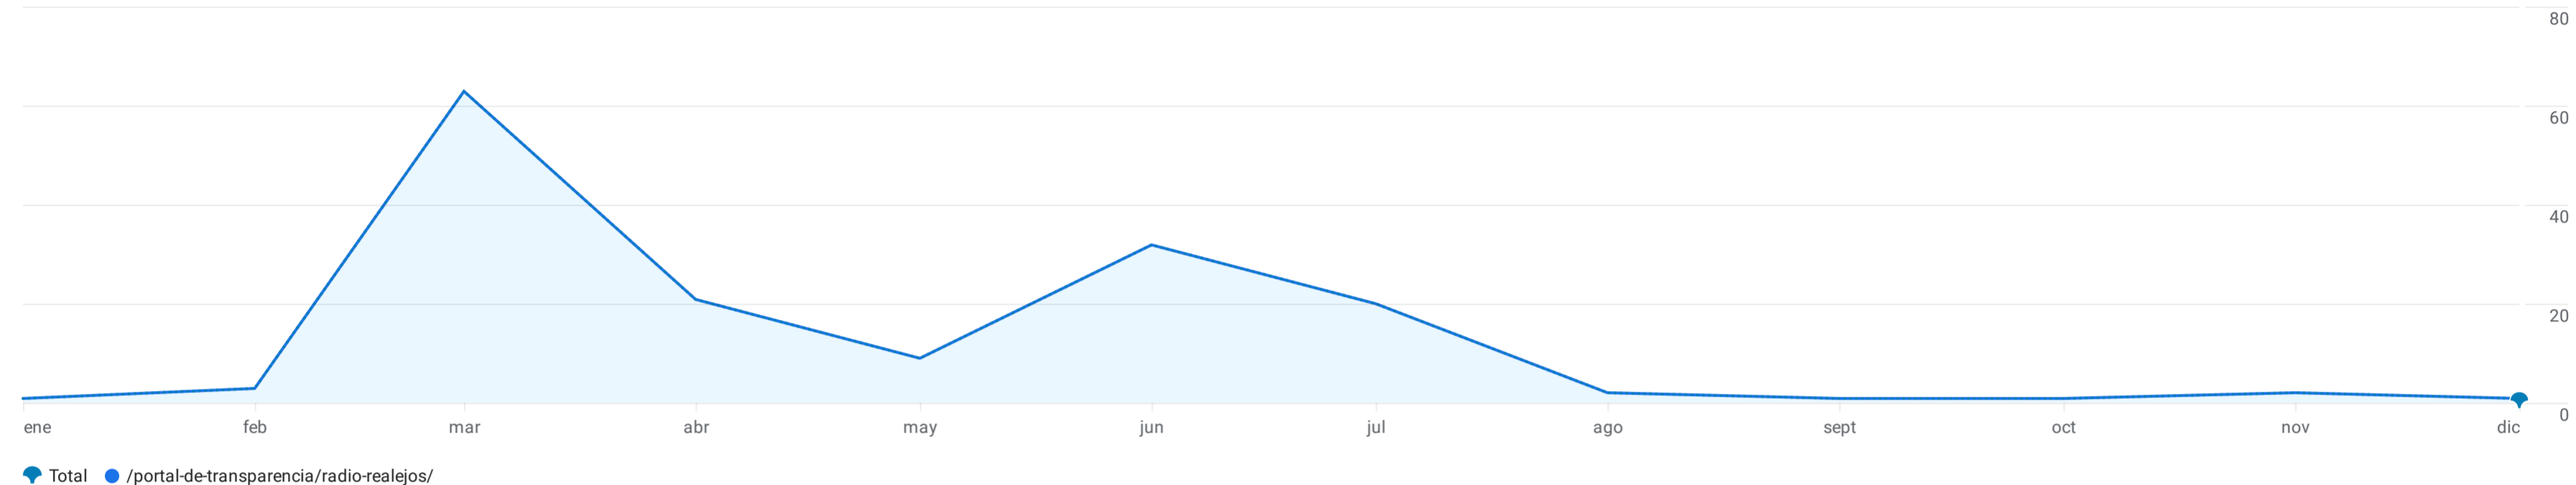

Todos los usuarios Añadir comparación +

Último año natural 1 ene-31 dic 2025

Páginas y pantallas: Ruta de página y clase de pantalla

Ruta de página y clase de ...

Vistas por Ruta de página y clase de pantalla a lo largo del tiempo

Incluir en gráfico		Buscar...		Filas por página: 10		1-1 de 1		
<input type="checkbox"/>	Ruta de página ...se de pantalla	↓ Vistas	Usuarios activos	Vistas por usuario activo	Tiempo de interacción medio por usuario activo	Número de eventos	Eventos clave	Total de ingresos
<input checked="" type="checkbox"/>	Total	156 100 % respecto al total	57 100 % respecto al total	2,74 Media 0 %	1 min y 35 s Media 0 %	607 100 % respecto al total	0,00	0,00 €
<input checked="" type="checkbox"/>	1 /portal-de-transparencia/radio-realejos/	156 (100 %)	57 (100 %)	2,74	1 min y 35 s	607 (100 %)	0,00 (-)	0,00 € (-)