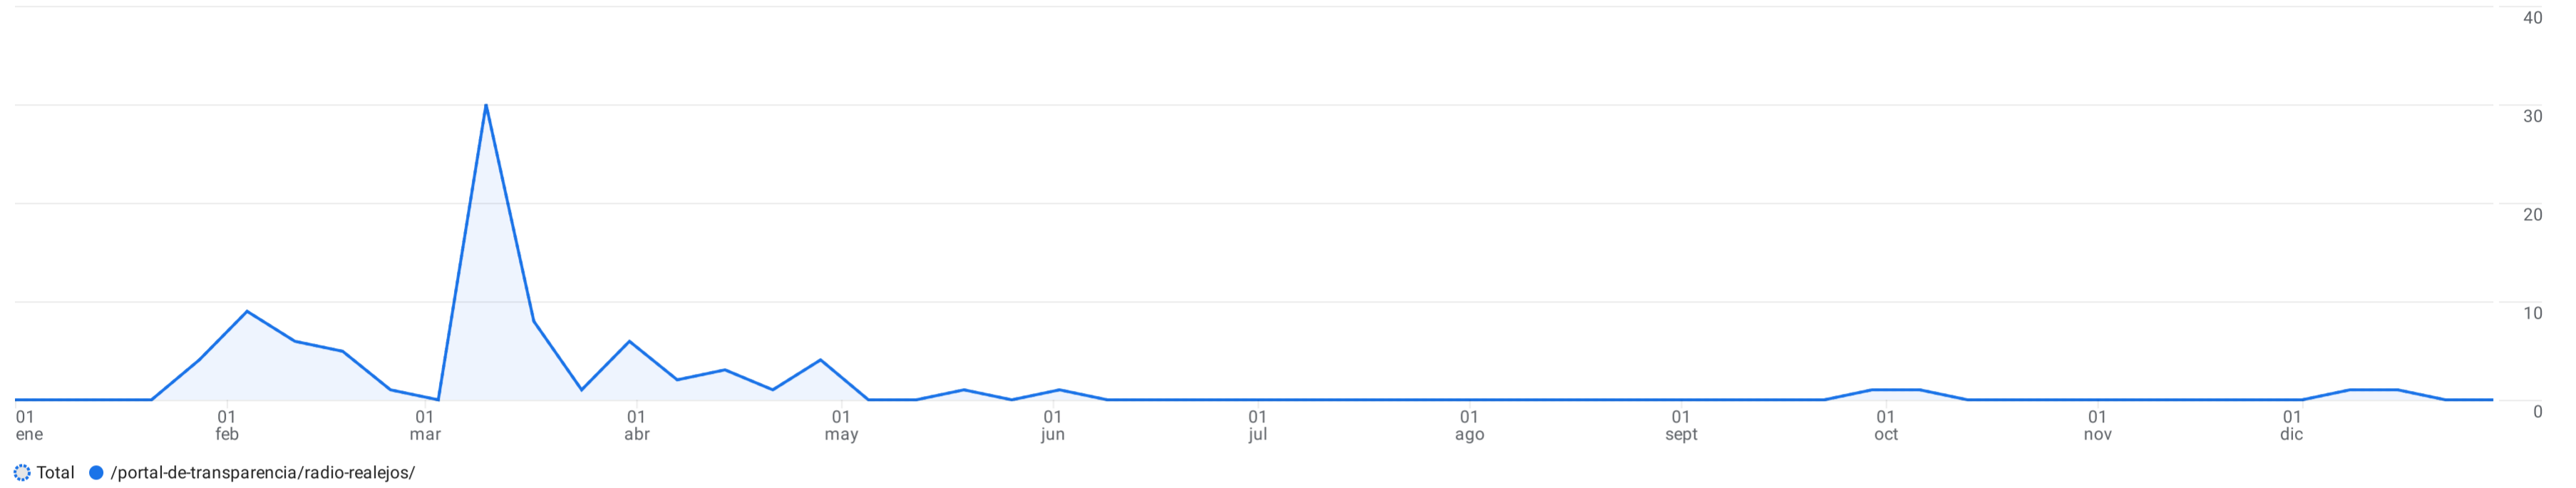

Todos los usuarios Añadir comparación +

Personalizado 1 ene-31 dic 2024

Páginas y pantallas: Ruta de página y clase de pantalla

Añadir filtro +

Vistas por Ruta de página y clase de pantalla a lo largo del tiempo

Semana

Incluir en gráfico

/portal-de-transparencia/radio-realejos/

Filas por página: 10 1-1 de 1

	Ruta de página ...se de pantalla	Vistas	Usuarios activos	Vistas por usuario activo	Tiempo de interacción medio por usuario activo	Número de eventos	Eventos clave	Total de ingresos
<input checked="" type="checkbox"/>	Total	86 0,03 % respecto al total	32 0,04 % respecto al total	2,69 32,66 % inferior a la media	3 min y 49 s 122,65 % superior a la media	309 0,03 % respecto al total	0,00	0,00 €
<input checked="" type="checkbox"/>	1 /portal-de-transparencia/radio-realejos/	86	32	2,69	3 min y 49 s	309	0,00	0,00 €