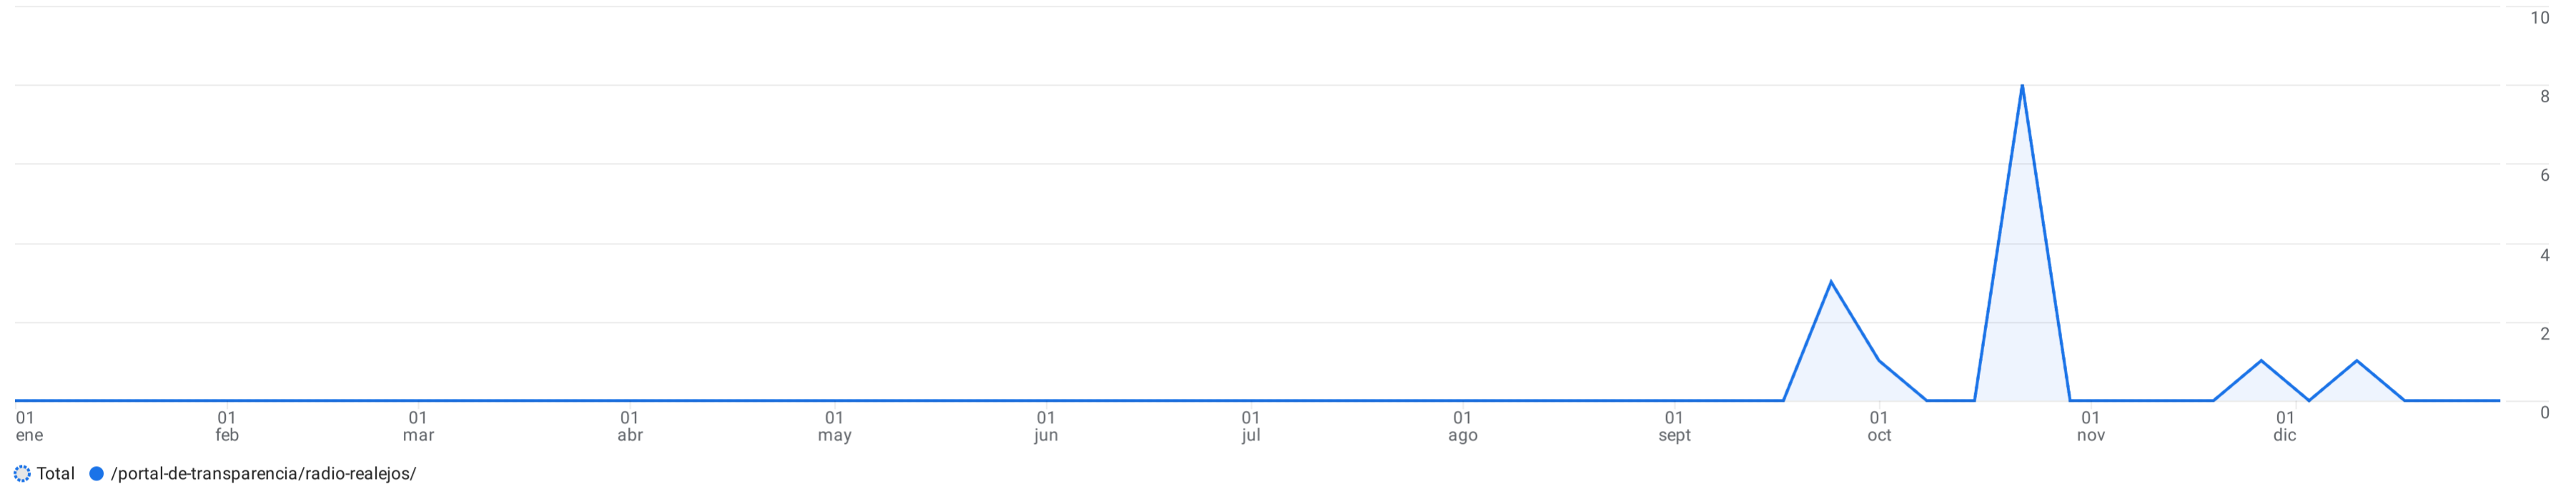

Todos los usuarios Añadir comparación +

Personalizado 1 ene-31 dic 2023

Páginas y pantallas: Ruta de página y clase de pantalla

Añadir filtro +

Vistas por Ruta de página y clase de pantalla a lo largo del tiempo

Semana

Incluir en gráfico

/portal-de-transparencia/radio-realejos/

Filas por página: 10 1-1 de 1

	Ruta de página ...se de pantalla	Vistas	Usuarios activos	Vistas por usuario activo	Tiempo de interacción medio por usuario activo	Número de eventos	Eventos clave	Total de ingresos
<input checked="" type="checkbox"/>	Total	14 <0,01 % respecto al total	5 0,01 % respecto al total	2,80 22,53 % inferior a la media	1 min y 43 s 5,5 % superior a la media	42 0,01 % respecto al total	0,00	0,00 €
<input checked="" type="checkbox"/>	1 /portal-de-transparencia/radio-realejos/	14	5	2,80	1 min y 43 s	42	0,00	0,00 €