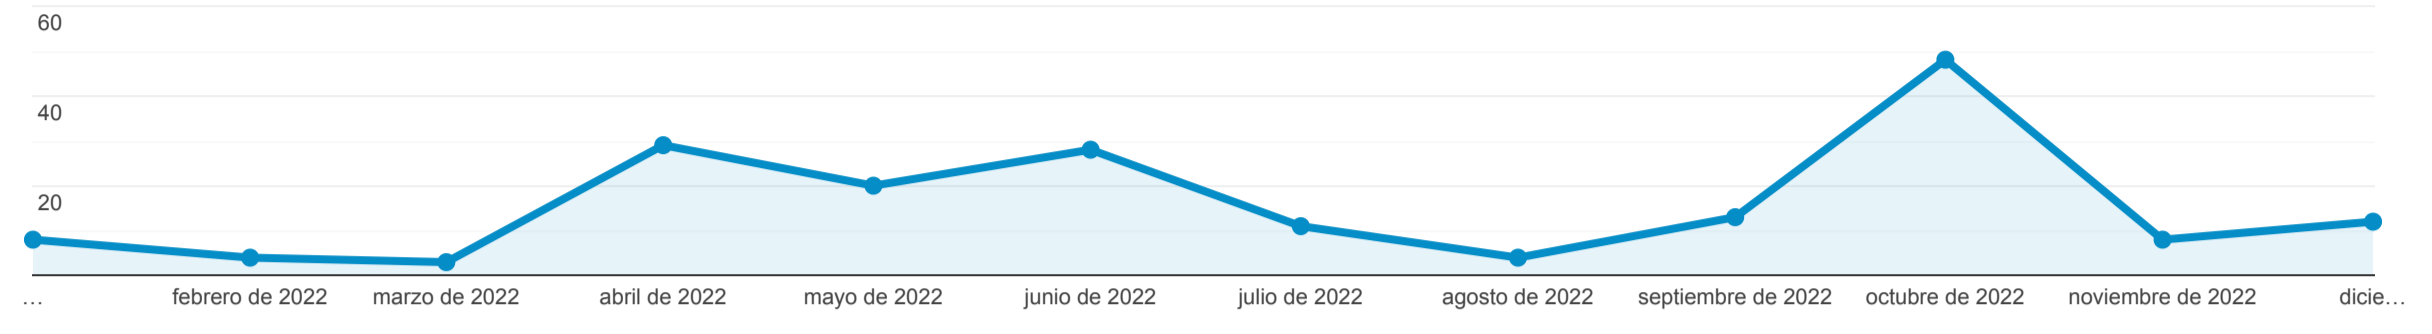

Nuevo informe personalizado

1 ene 2022 - 31 dic 2022

Todos los usuarios  
100,00 % Vistas de una página

Ayuntamiento

Vistas de una página

Estos datos se han filtrado con la siguiente expresión de filtrado: /ayuntamiento/portal-de-transparencia/empresas-publicas/radio-realejos/

Página	Vistas de una página ↓	Número de vistas de página únicas	Promedio de tiempo en la página	Usuarios
	<b>188</b> % del total: 0,02 % (799.224)	<b>72</b> % del total: 0,01 % (565.571)	<b>00:01:38</b> Media de la vista: 00:02:14 (-26,36 %)	<b>55</b> % del total: 0,03 % (196.082)
1. /ayuntamiento/portal-de-transparencia/empresas-publicas/radio-realejos/	<b>188</b> (100,00 %)	<b>72</b> (100,00 %)	<b>00:01:38</b>	<b>55</b> (100,00 %)