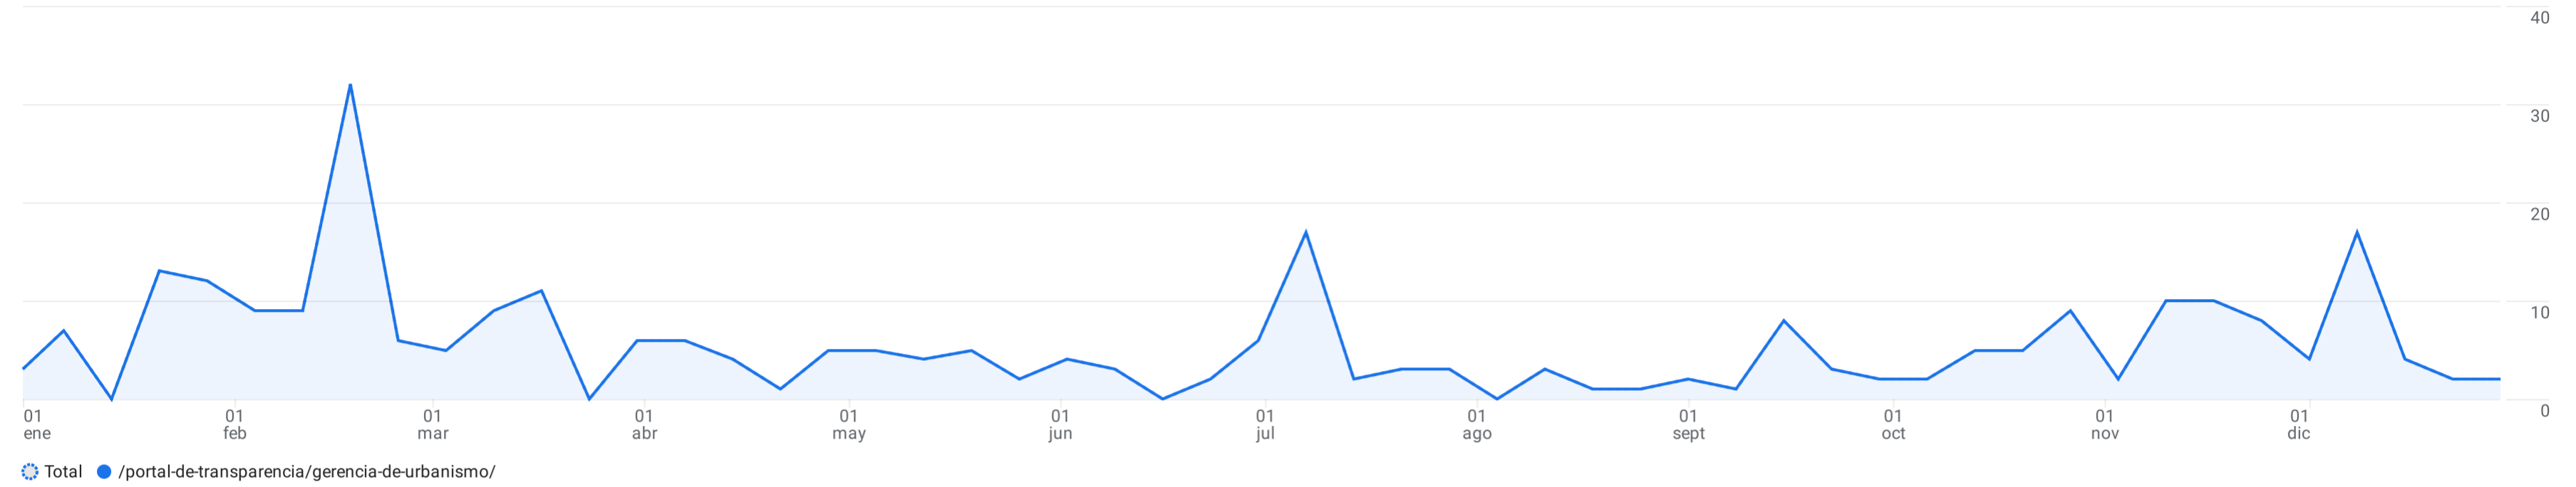

Todos los usuarios Añadir comparación +

Personalizado 1 ene-31 dic 2024

Páginas y pantallas: Ruta de página y clase de pantalla

Añadir filtro +

Vistas por Ruta de página y clase de pantalla a lo largo del tiempo

Semana

Incluir en gráfico

/portal-de-transparencia/gerencia-de-urbanismo/

Filas por página: 10 1-1 de 1

	Ruta de página ...se de pantalla	Vistas	Usuarios activos	Vistas por usuario activo	Tiempo de interacción medio por usuario activo	Número de eventos	Eventos clave	Total de ingresos
<input checked="" type="checkbox"/>	Total	295 0,09 % respecto al total	160 0,19 % respecto al total	1,84 53,8 % inferior a la media	1 min y 37 s 5,07 % inferior a la media	865 0,1 % respecto al total	0,00	0,00 €
<input checked="" type="checkbox"/>	1 /portal-de-transparencia/gerencia-de-urbanismo/	295	160	1,84	1 min y 37 s	865	0,00	0,00 €