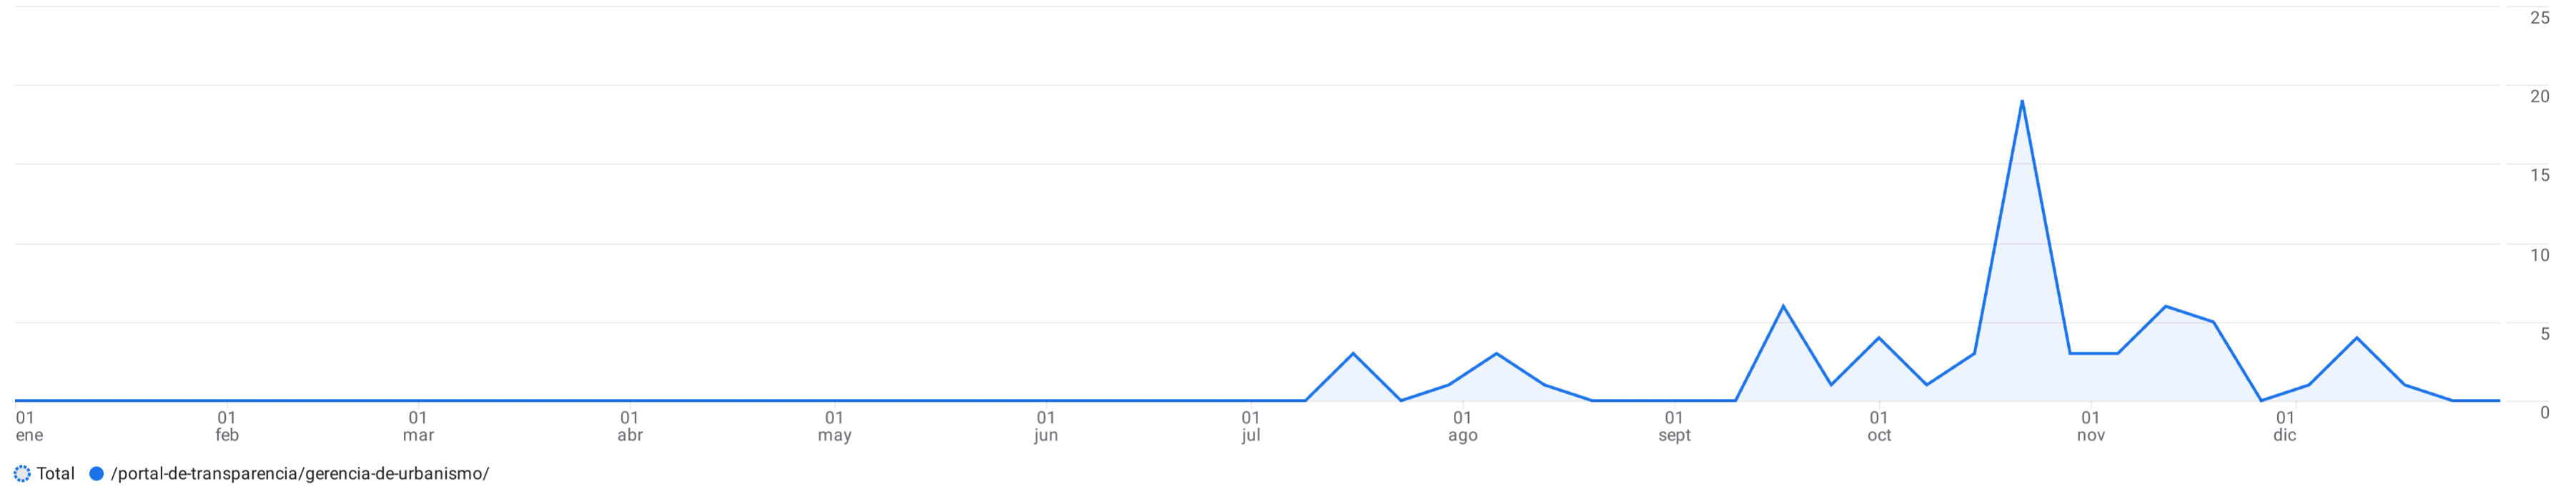

Todos los usuarios Añadir comparación +

Personalizado 1 ene-31 dic 2023

Páginas y pantallas: Ruta de página y clase de pantalla

Añadir filtro +

Vistas por Ruta de página y clase de pantalla a lo largo del tiempo

Semana

Incluir en gráfico

/portal-de-transparencia/gerencia-de-urbanismo/

Filas por página: 10 1-1 de 1

	Ruta de página ...se de pantalla	Vistas	Usuarios activos	Vistas por usuario activo	Tiempo de interacción medio por usuario activo	Número de eventos	Eventos clave	Total de ingresos
<input checked="" type="checkbox"/>	Total	65 0,05 % respecto al total	45 0,11 % respecto al total	1,44 60,04 % inferior a la media	40 s 59,19 % inferior a la media	169 0,04 % respecto al total	0,00	0,00 €
<input checked="" type="checkbox"/>	1 /portal-de-transparencia/gerencia-de-urbanismo/	65	45	1,44	40 s	169	0,00	0,00 €