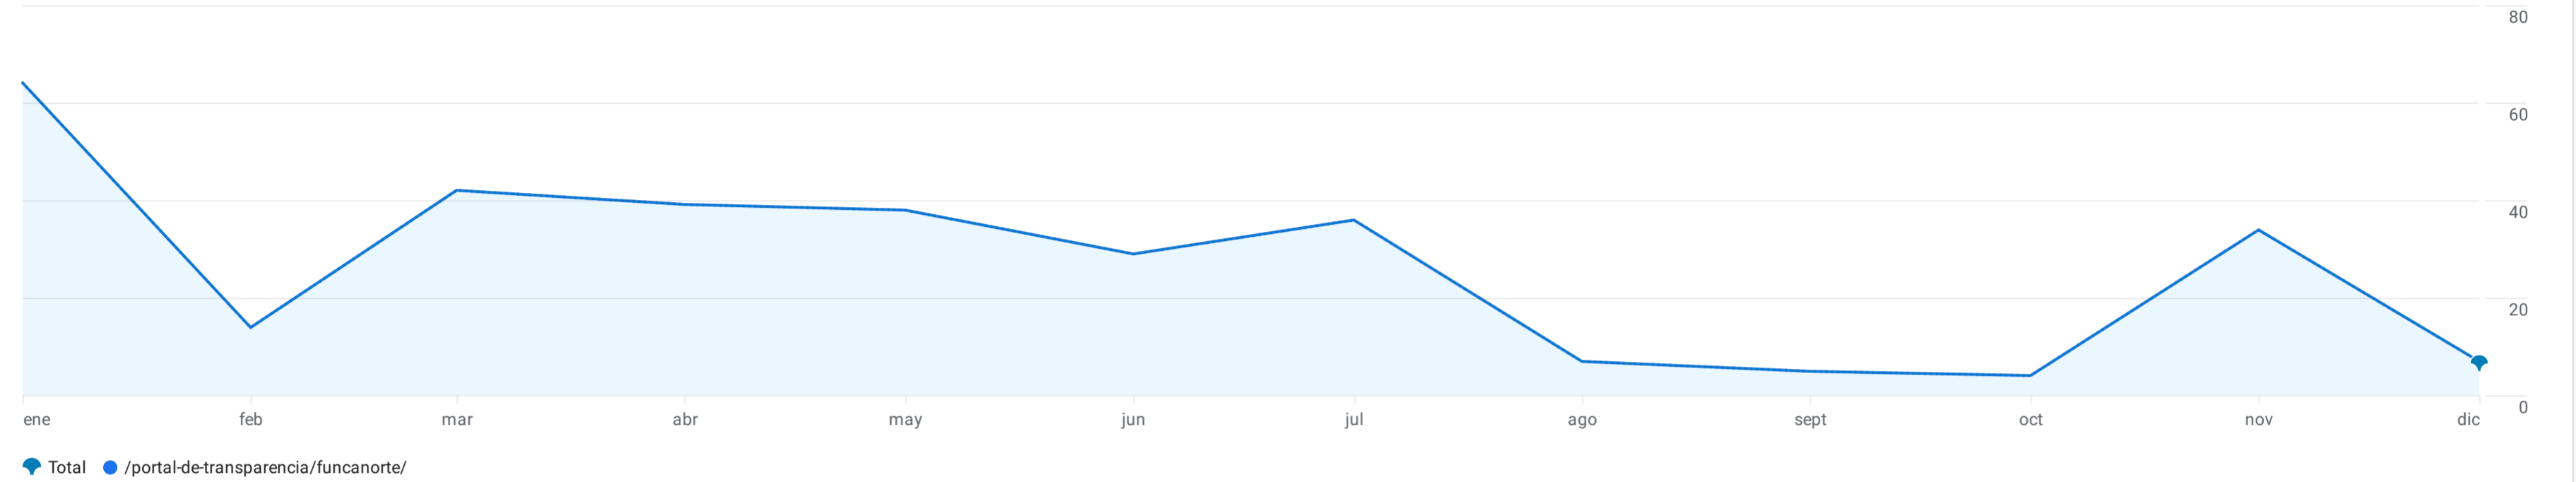

Todos los usuarios Añadir comparación +

Último año natural 1 ene-31 dic 2025

Páginas y pantallas: Ruta de página y clase de pantalla

Ruta de página y clase de ...

Vistas por Ruta de página y clase de pantalla a lo largo del tiempo

Incluir en gráfico		Buscar...		Filas por página: 10		1-1 de 1		
<input type="checkbox"/>	Ruta de página ...se de pantalla	↓ Vistas	Usuarios activos	Vistas por usuario activo	Tiempo de interacción medio por usuario activo	Número de eventos	Eventos clave	Total de ingresos
<input checked="" type="checkbox"/>	Total	319 100 % respecto al total	131 100 % respecto al total	2,44 Media 0 %	1 min y 43 s Media 0 %	1.231 100 % respecto al total	0,00	0,00 €
<input checked="" type="checkbox"/>	1 /portal-de-transparencia/funcanorte/	319 (100 %)	131 (100 %)	2,44	1 min y 43 s	1.231 (100 %)	0,00 (-)	0,00 € (-)