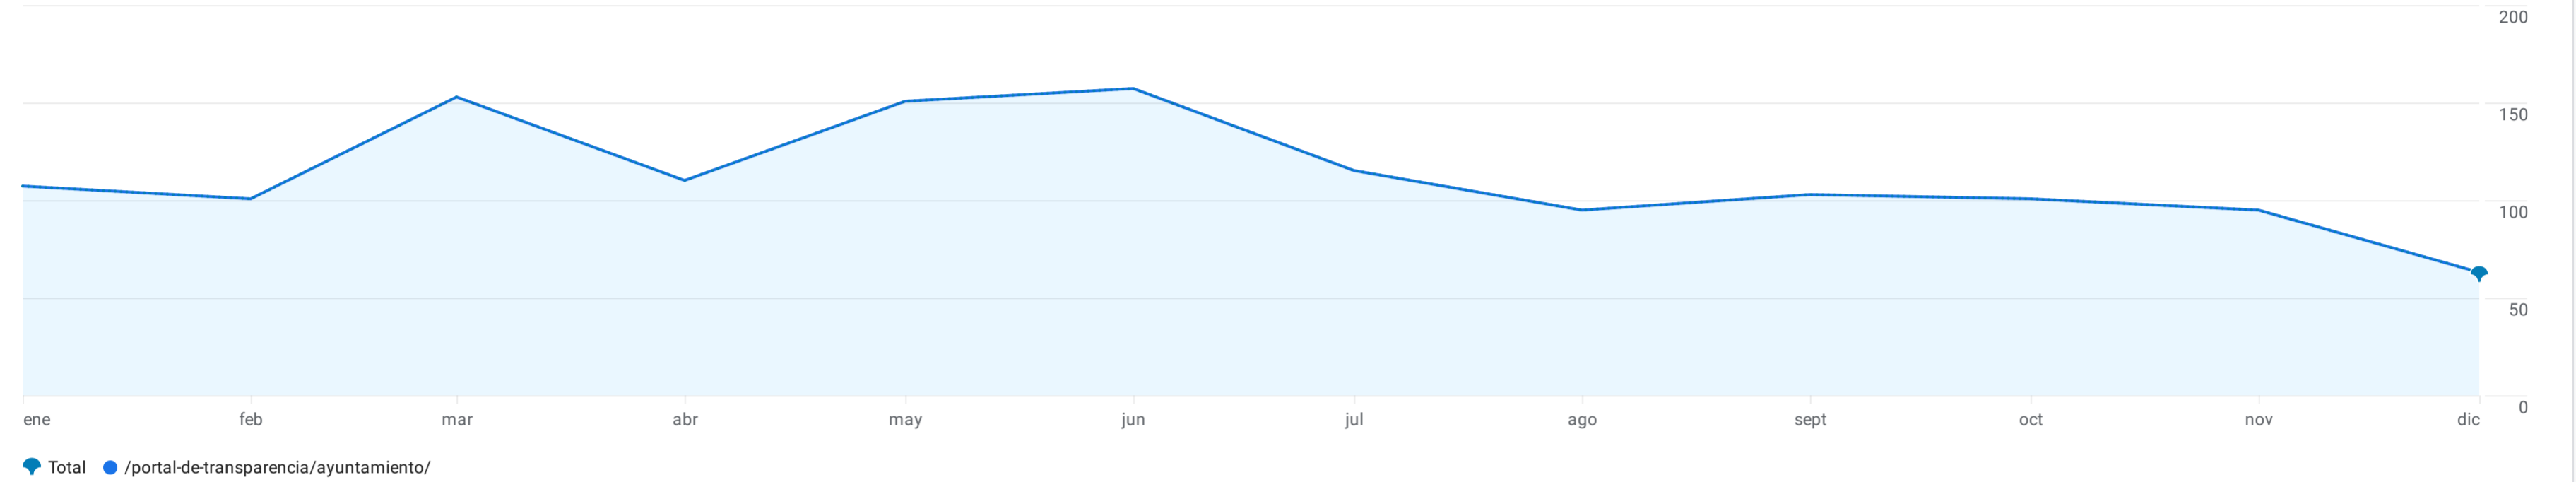

Todos los usuarios Añadir comparación

Último año natural 1 ene-31 dic 2025

Páginas y pantallas: Ruta de página y clase de pantalla

Ruta de página y clase de ...

Vistas por Ruta de página y clase de pantalla a lo largo del tiempo

Incluir en gráfico

Buscar...

Filas por página: 10 1-1 de 1

	Ruta de página ...se de pantalla	Vistas	Usuarios activos	Vistas por usuario activo	Tiempo de interacción medio por usuario activo	Número de eventos	Eventos clave	Total de ingresos
<input checked="" type="checkbox"/>	Total	1.351 100 % respecto al total	710 100 % respecto al total	1,90 Media 0 %	1 min y 23 s Media 0 %	4.509 100 % respecto al total	0,00	0,00 €
<input checked="" type="checkbox"/>	1 /portal-de-transparencia/ayuntamiento/	1.351 (100 %)	710 (100 %)	1,90	1 min y 23 s	4.509 (100 %)	0,00 (-)	0,00 € (-)