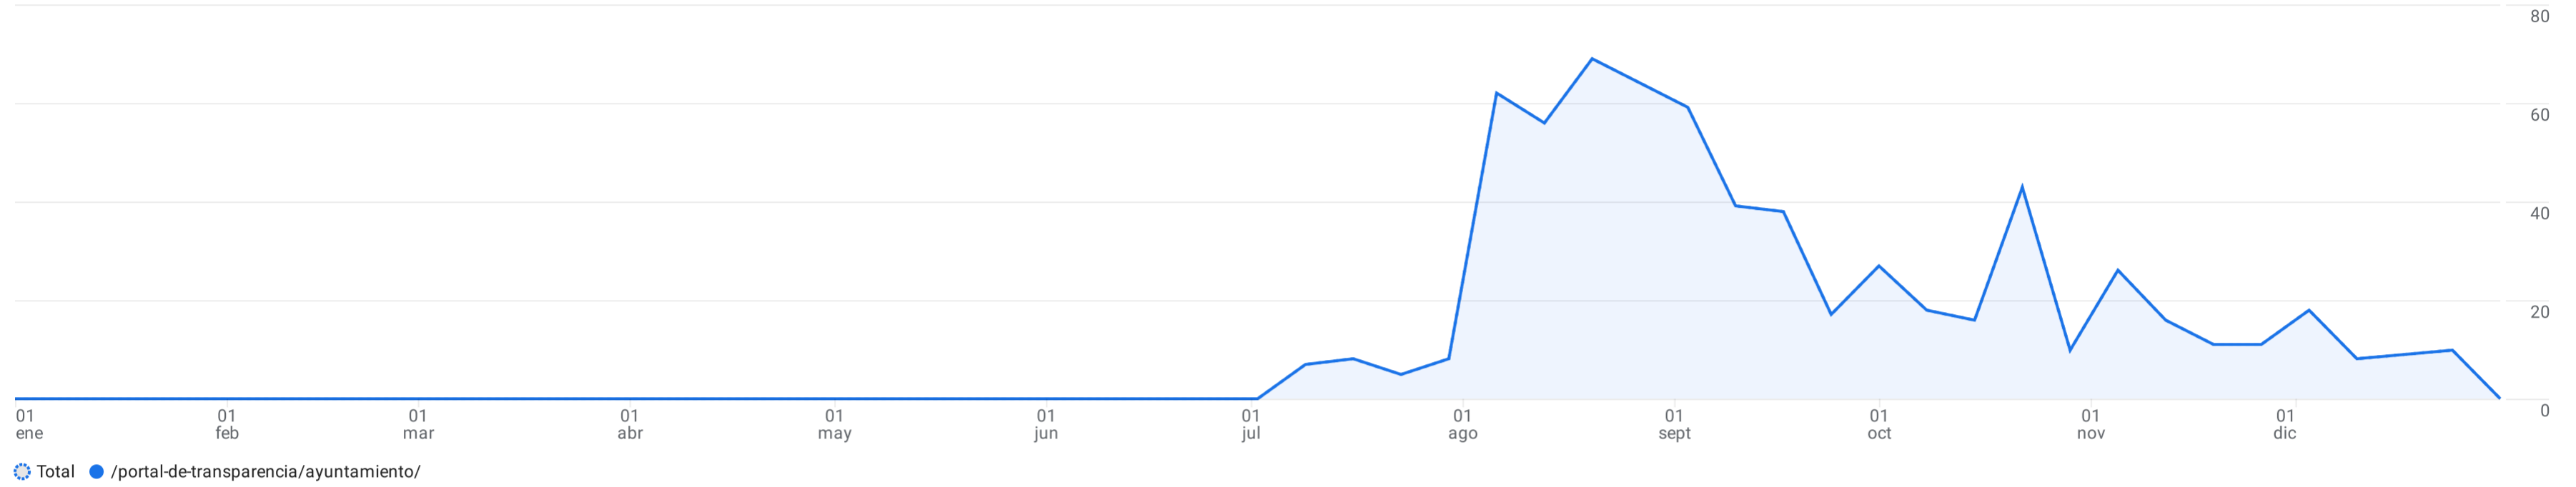

Todos los usuarios Añadir comparación +

Personalizado 1 ene-31 dic 2023

Páginas y pantallas: Ruta de página y clase de pantalla

Añadir filtro +

Vistas por Ruta de página y clase de pantalla a lo largo del tiempo

Semana

Incluir en gráfico /portal-de-transparencia/ayuntamiento/ Filas por página: 10 1-1 de 1

Ruta de página ...se de pantalla	Vistas	Usuarios activos	Vistas por usuario activo	Tiempo de interacción medio por usuario activo	Número de eventos	Eventos clave	Total de ingresos
Total	655 0,46 % respecto al total	406 1,03 % respecto al total	1,61 55,36 % inferior a la media	1 min y 11 s 27,17 % inferior a la media	2.098 0,53 % respecto al total	0,00	0,00 €
1 /portal-de-transparencia/ayuntamiento/	655	406	1,61	1 min y 11 s	2.098	0,00	0,00 €