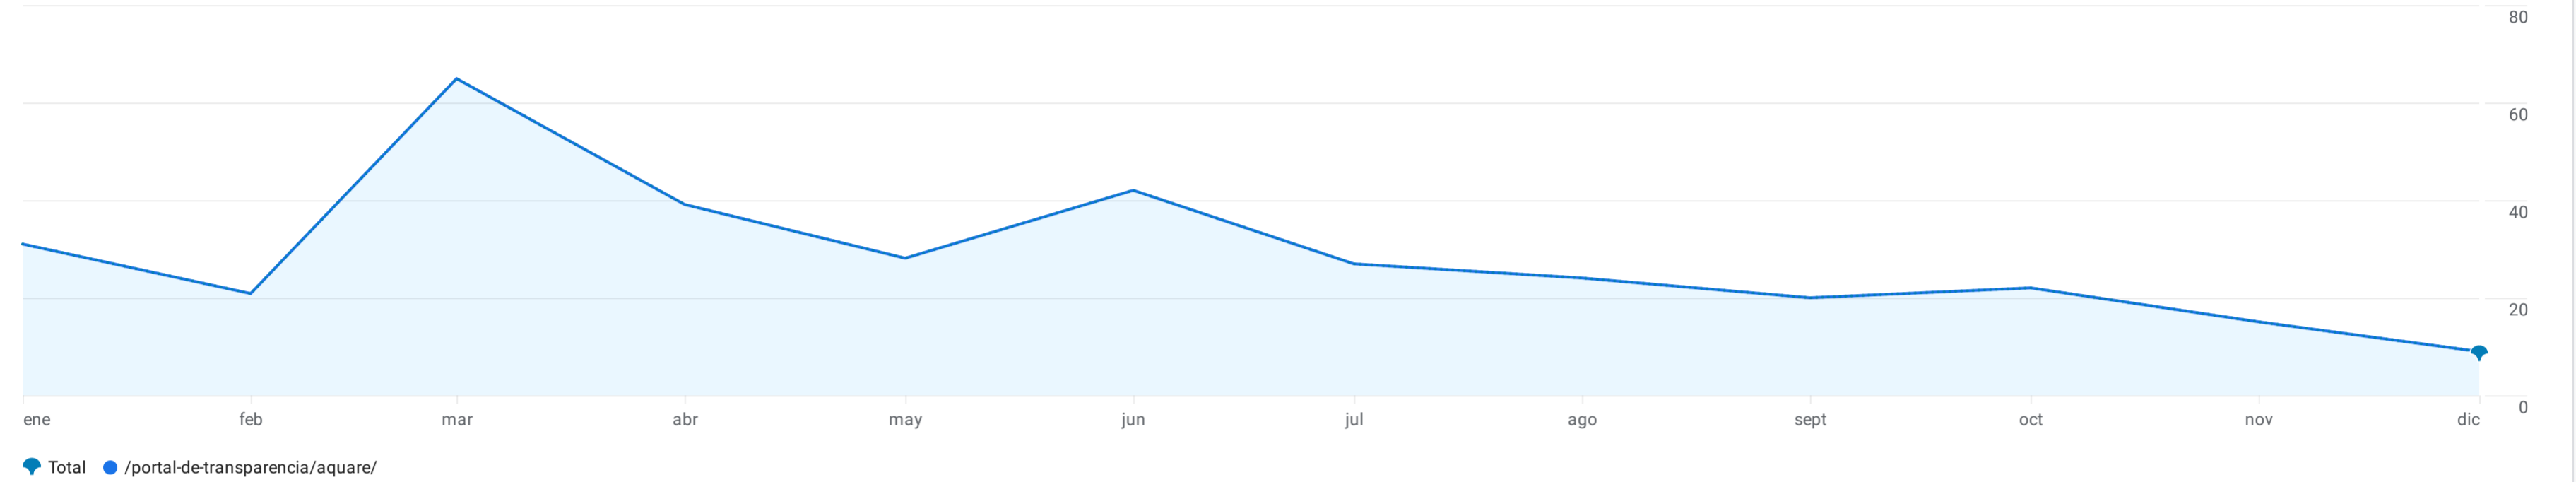

Todos los usuarios Añadir comparación +

Último año natural 1 ene-31 dic 2025

Páginas y pantallas: Ruta de página y clase de pantalla

Ruta de página y clase de ...

Vistas por Ruta de página y clase de pantalla a lo largo del tiempo

Incluir en gráfico

Buscar...

Filas por página: 10 1-1 de 1

	Ruta de página ...se de pantalla	Vistas	Usuarios activos	Vistas por usuario activo	Tiempo de interacción medio por usuario activo	Número de eventos	Eventos clave	Total de ingresos
<input checked="" type="checkbox"/>	Total	343 100 % respecto al total	185 100 % respecto al total	1,85 Media 0 %	54 s Media 0 %	1.083 100 % respecto al total	0,00	0,00 €
<input checked="" type="checkbox"/>	1 /portal-de-transparencia/aquare/	343 (100 %)	185 (100 %)	1,85	54 s	1.083 (100 %)	0,00 (-)	0,00 € (-)