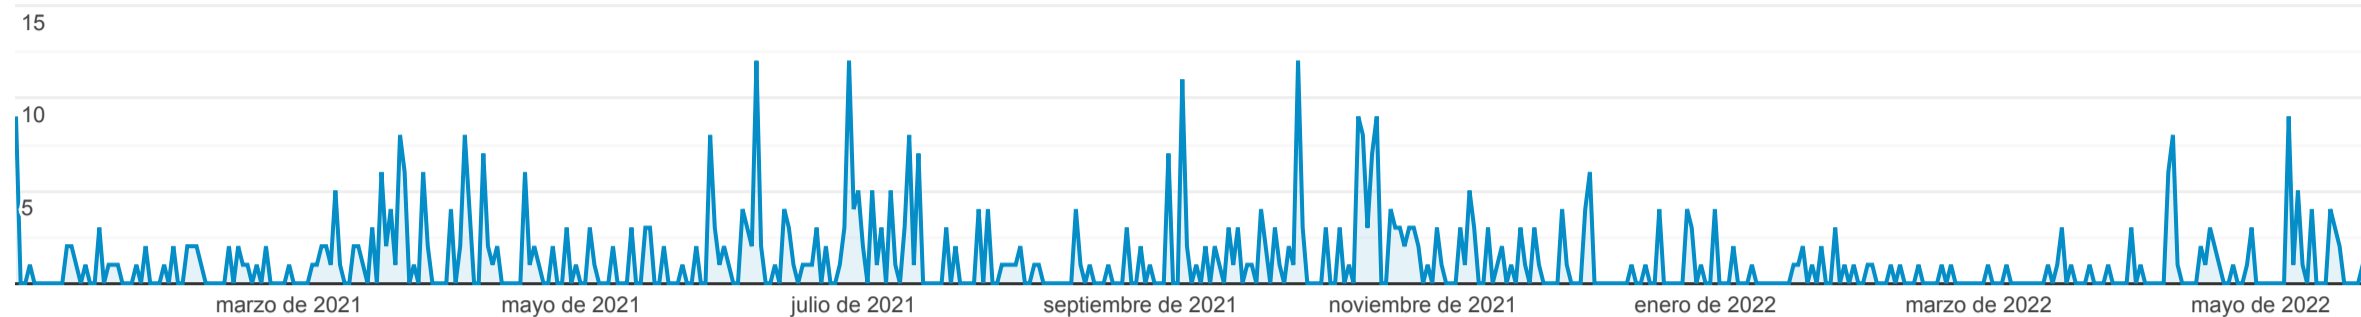

Transparencia

1 ene 2021 - 25 may 2022

Todos los usuarios
100,00 % Vistas de una página

Portal de Transparencia

Vistas de una página

Estos datos se han filtrado con la siguiente expresión de filtrado: **ayuntamiento/portal-de-transparencia/empresas-publicas/realserv/**

| Página | Vistas de una página ↓ | Número de vistas de página únicas | Promedio de tiempo en la página | Entradas | Porcentaje de rebote |
|---|---|---|--|---|---|
| | 609 % del total: 0,06 % (975.948) | 471 % del total: 0,06 % (730.847) | 00:02:36 Media de la vista: 00:01:47 (45,73 %) | 143 % del total: 0,03 % (467.839) | 61,54 % Media de la vista: 68,53 % (-10,21 %) |
| 1. /ayuntamiento/portal-de-transparencia/empresas-publicas/realserv/ | 608 (99,84 %) | 470 (99,79 %) | 00:02:36 | 142 (99,30 %) | 61,27 % |
| 2. /ayuntamiento/portal-de-transparencia/empresas-publicas/realserv/?fbclid=IwAR0bIParaUXHhkYQOBnkNzgACYOMdDEzXiOGtl8wtrHHaLq6dUziJZ0TQVM | 1 (0,16 %) | 1 (0,21 %) | 00:00:00 | 1 (0,70 %) | 100,00 % |