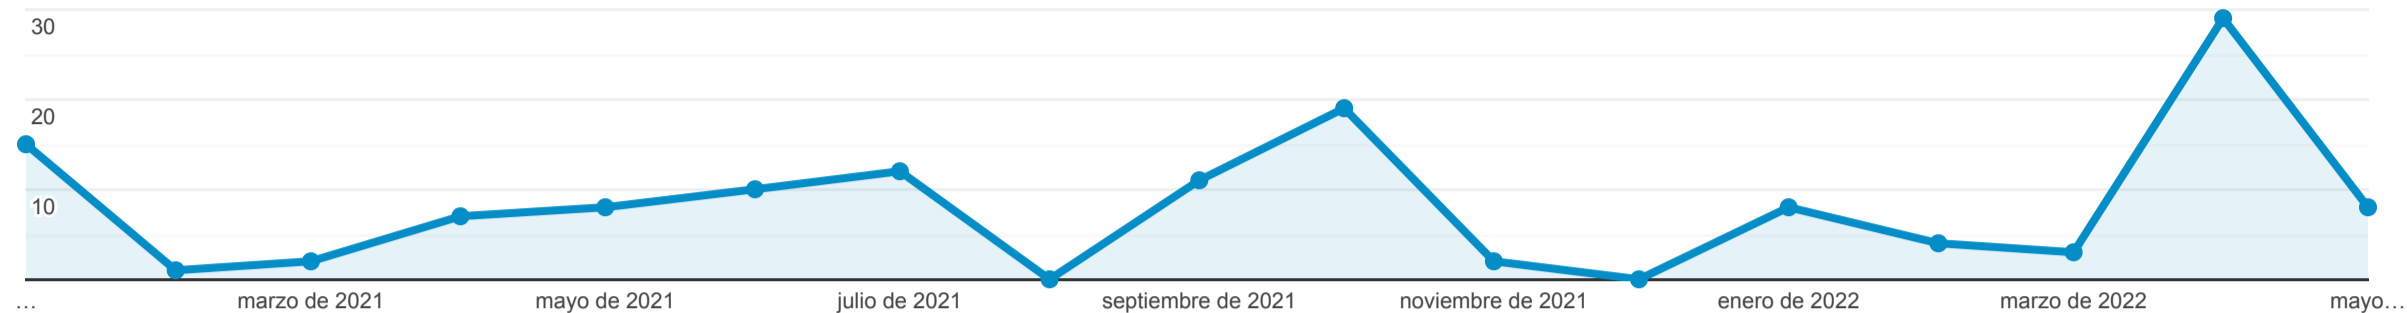

Transparencia

1 ene 2021 - 25 may 2022

Todos los usuarios
100,00 % Vistas de una página

Portal de Transparencia

Vistas de una página

Estos datos se han filtrado con la siguiente expresión de filtrado: /ayuntamiento/portal-de-transparencia/empresas-publicas/radio-realejos/

Página	Vistas de una página ↓	Número de vistas de página únicas	Promedio de tiempo en la página	Entradas	Porcentaje de rebote
	139 % del total: 0,01 % (975.948)	88 % del total: 0,01 % (730.847)	00:03:02 Media de la vista: 00:01:47 (70,03 %)	10 % del total: 0,00 % (467.839)	60,00 % Media de la vista: 68,53 % (-12,45 %)
1. /ayuntamiento/portal-de-transparencia/empresas-publicas/radio-realejos/	139 (100,00 %)	88 (100,00 %)	00:03:02	10 (100,00 %)	60,00 %