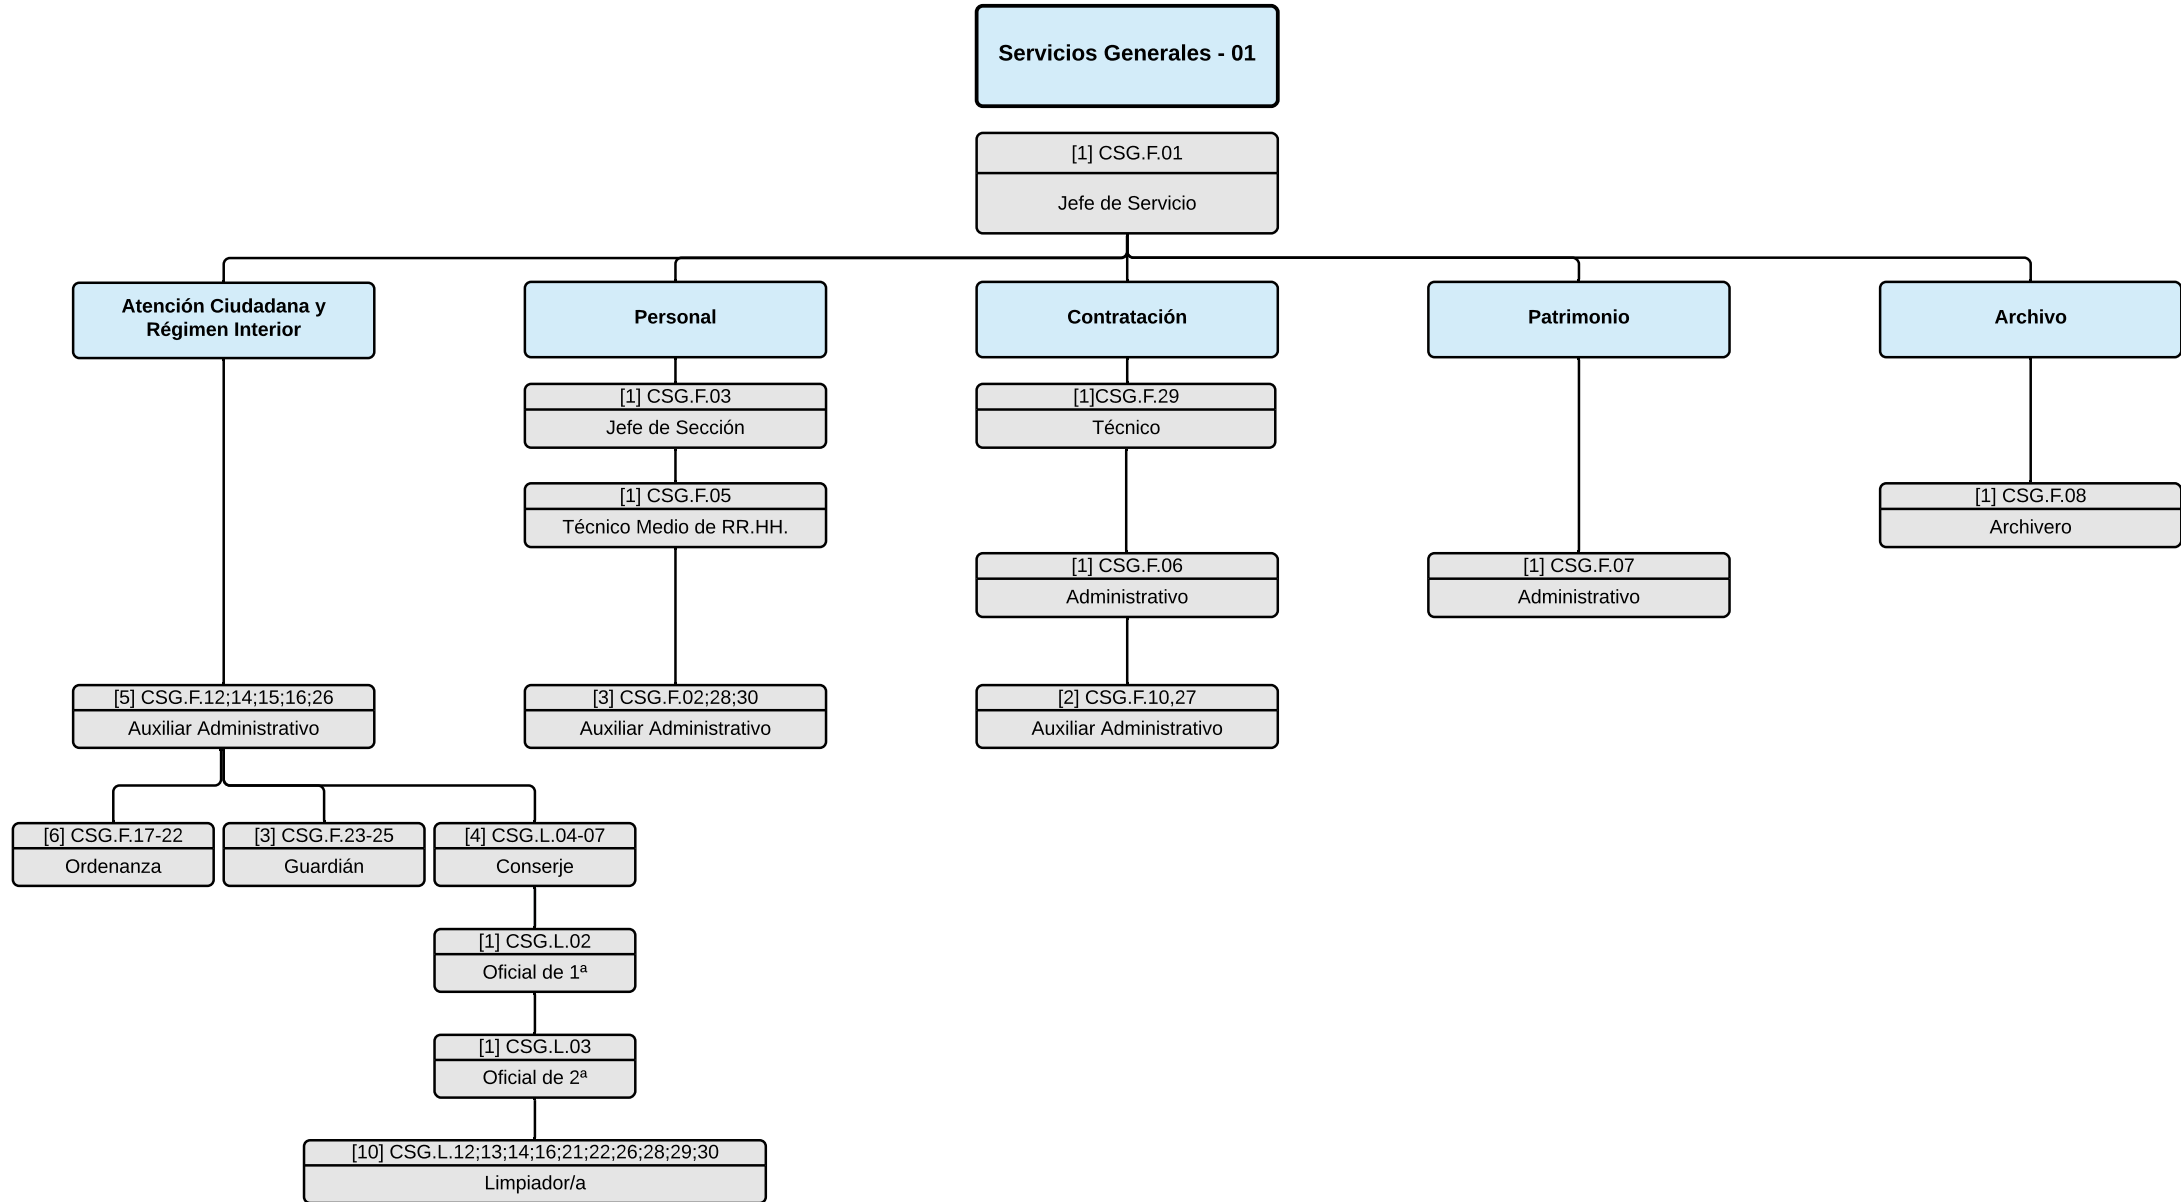

Ayuntamiento de Los Realejos	Área	Cód.	Denominación
Relación de Puestos de Trabajo	01	CSG	Servicios Generales
Estructura Orgánica			

	Ayuntamiento de Los Realejos	Área	Cód.	Denominación
	Relación de Puestos de Trabajo	02	ALC	Alcaldía
	Estructura Orgánica			

	Ayuntamiento de Los Realejos	Área	Cód.	Denominación
	Relación de Puestos de Trabajo	03	SEC	Servicios Económicos
	Estructura Orgánica			

	Ayuntamiento de Los Realejos	Área	Cód.	Denominación
	Relación de Puestos de Trabajo	04	SEG	Secretaria General
	Estructura Orgánica			

Secretaría General - 04

[1] SEC-F-01
Secretario General

[1] SEC-F-05
Vicesecretario

[1] SEC-F-02
Técnico

[1] SEC-F-03
Administrativo

[1] SEC-F-04
Auxiliar Administrativo

	Ayuntamiento de Los Realejos	Área	Cód.	Denominación
	Relación de Puestos de Trabajo	05	BSC	Bienestar Social y ss. a la Ciudadanía
	Estructura Orgánica			

Ayuntamiento de Los Realejos
Relación de Puestos de Trabajo
Estructura Orgánica

Área
07

Cód.
PRO

Denominación
Promoción Económica

	Ayuntamiento de Los Realejos	Área	Cód.	Denominación
	Relación de Puestos de Trabajo	08	GPO	Servicios Territoriales
	Estructura Orgánica			