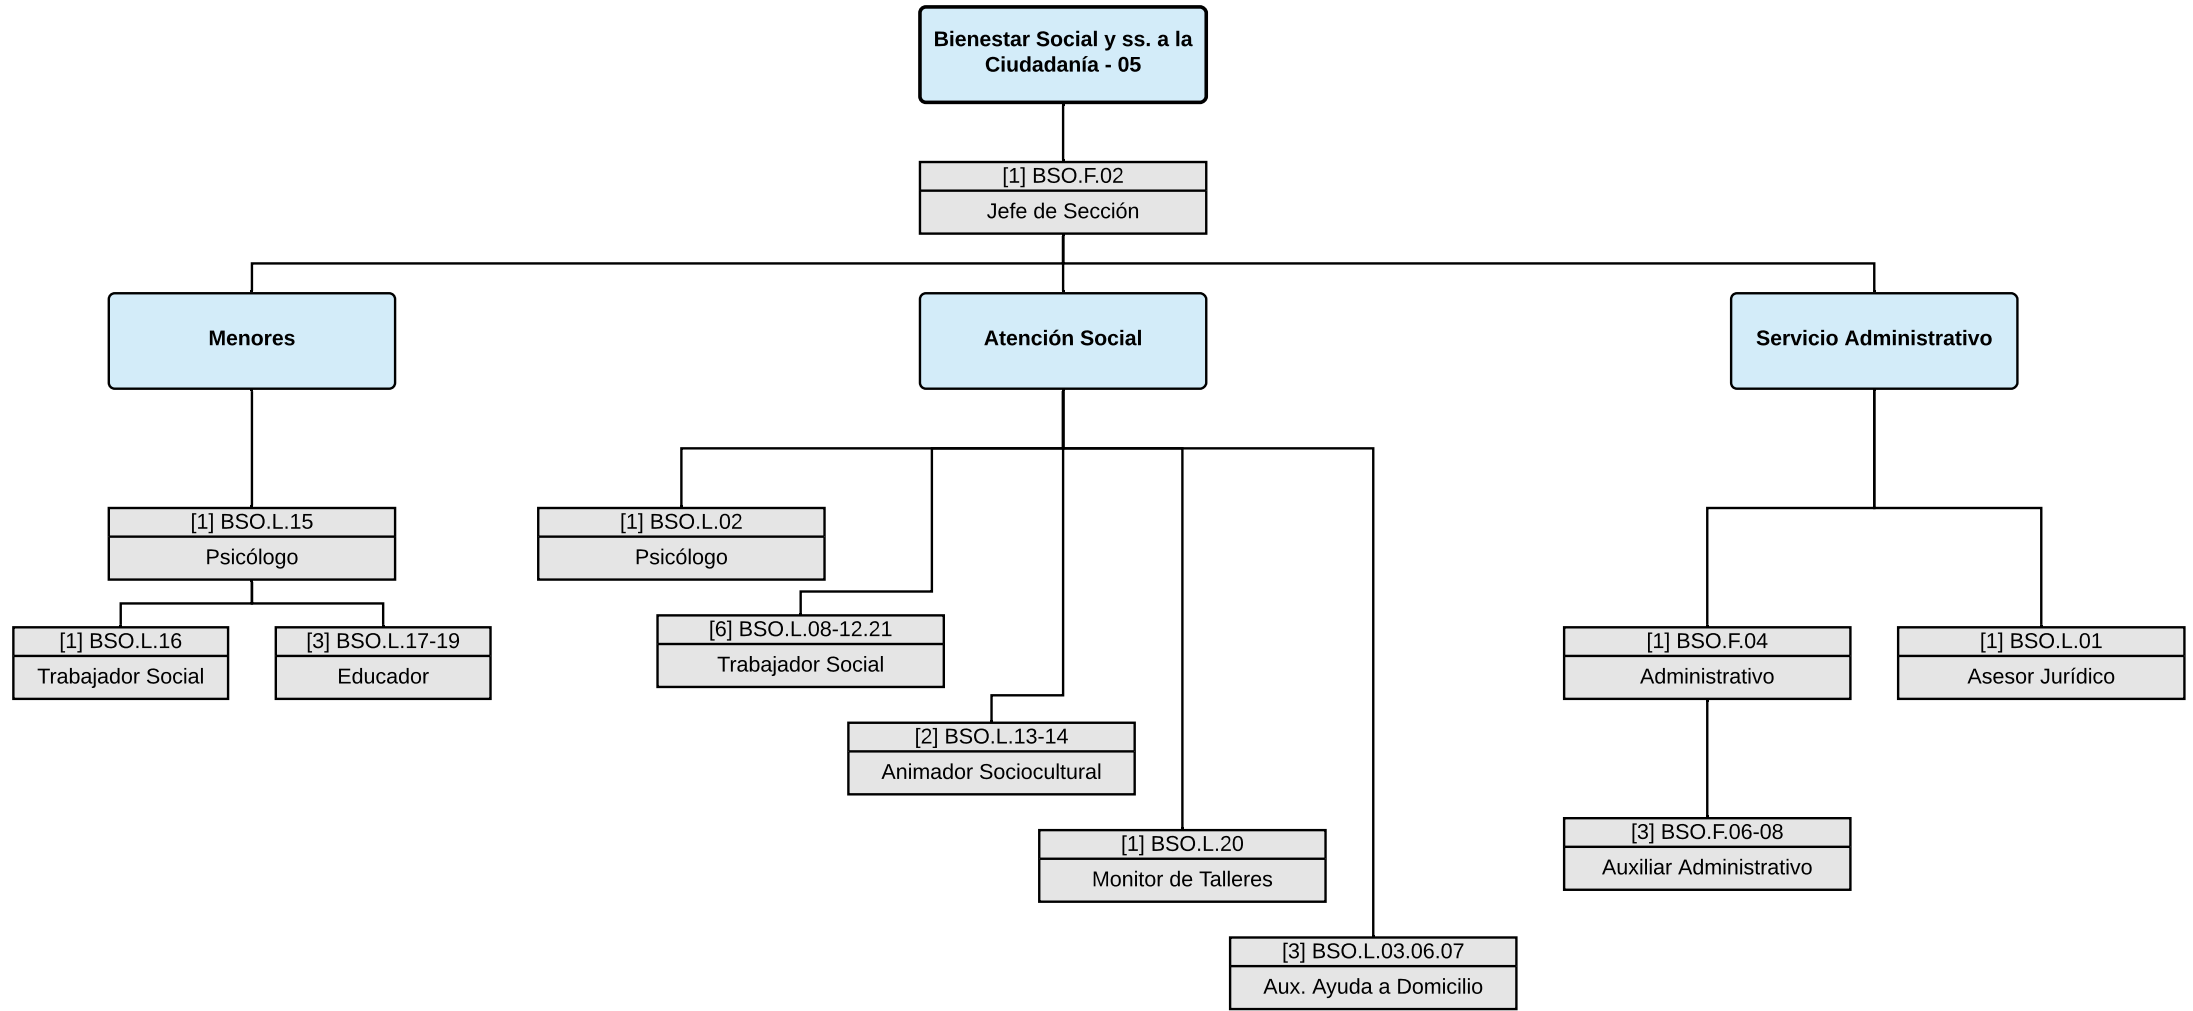

	Ayuntamiento de Los Realejos	Área	Cód.	Denominación
	Relación de Puestos de Trabajo	03	SEC	Servicios Económicos
	Estructura Orgánica			

	Ayuntamiento de Los Realejos	Área	Cód.	Denominación
	Relación de Puestos de Trabajo	04	SEG	Secretaria General
	Estructura Orgánica			

Secretaría General - 04

[1] SEC-F-01
Secretario General

[1] SEC-F-05
Vicesecretario

[1] SEC-F-02
Técnico

[1] SEC-F-03
Administrativo

[1] SEC-F-04
Auxiliar Administrativo

	Ayuntamiento de Los Realejos	Área	Cód.	Denominación
	Relación de Puestos de Trabajo	05	BSC	Bienestar Social y ss. a la Ciudadanía
	Estructura Orgánica			

Ayuntamiento de Los Realejos
Relación de Puestos de Trabajo
Estructura Orgánica

Área
06

Cód.
EJC

Denominación
Educación, Cultura, Juventus y Deportes

**Educación, Cultura,
Jueventud y Deportes - 06**

[1] EJC.F.01
Letrado

Ayuntamiento de Los Realejos
Relación de Puestos de Trabajo
Estructura Orgánica

Área
07

Cód.
PRO

Denominación
Promoción Económica

	Ayuntamiento de Los Realejos	Área	Cód.	Denominación
	Relación de Puestos de Trabajo	08	GPO	Servicios Territoriales
	Estructura Orgánica			