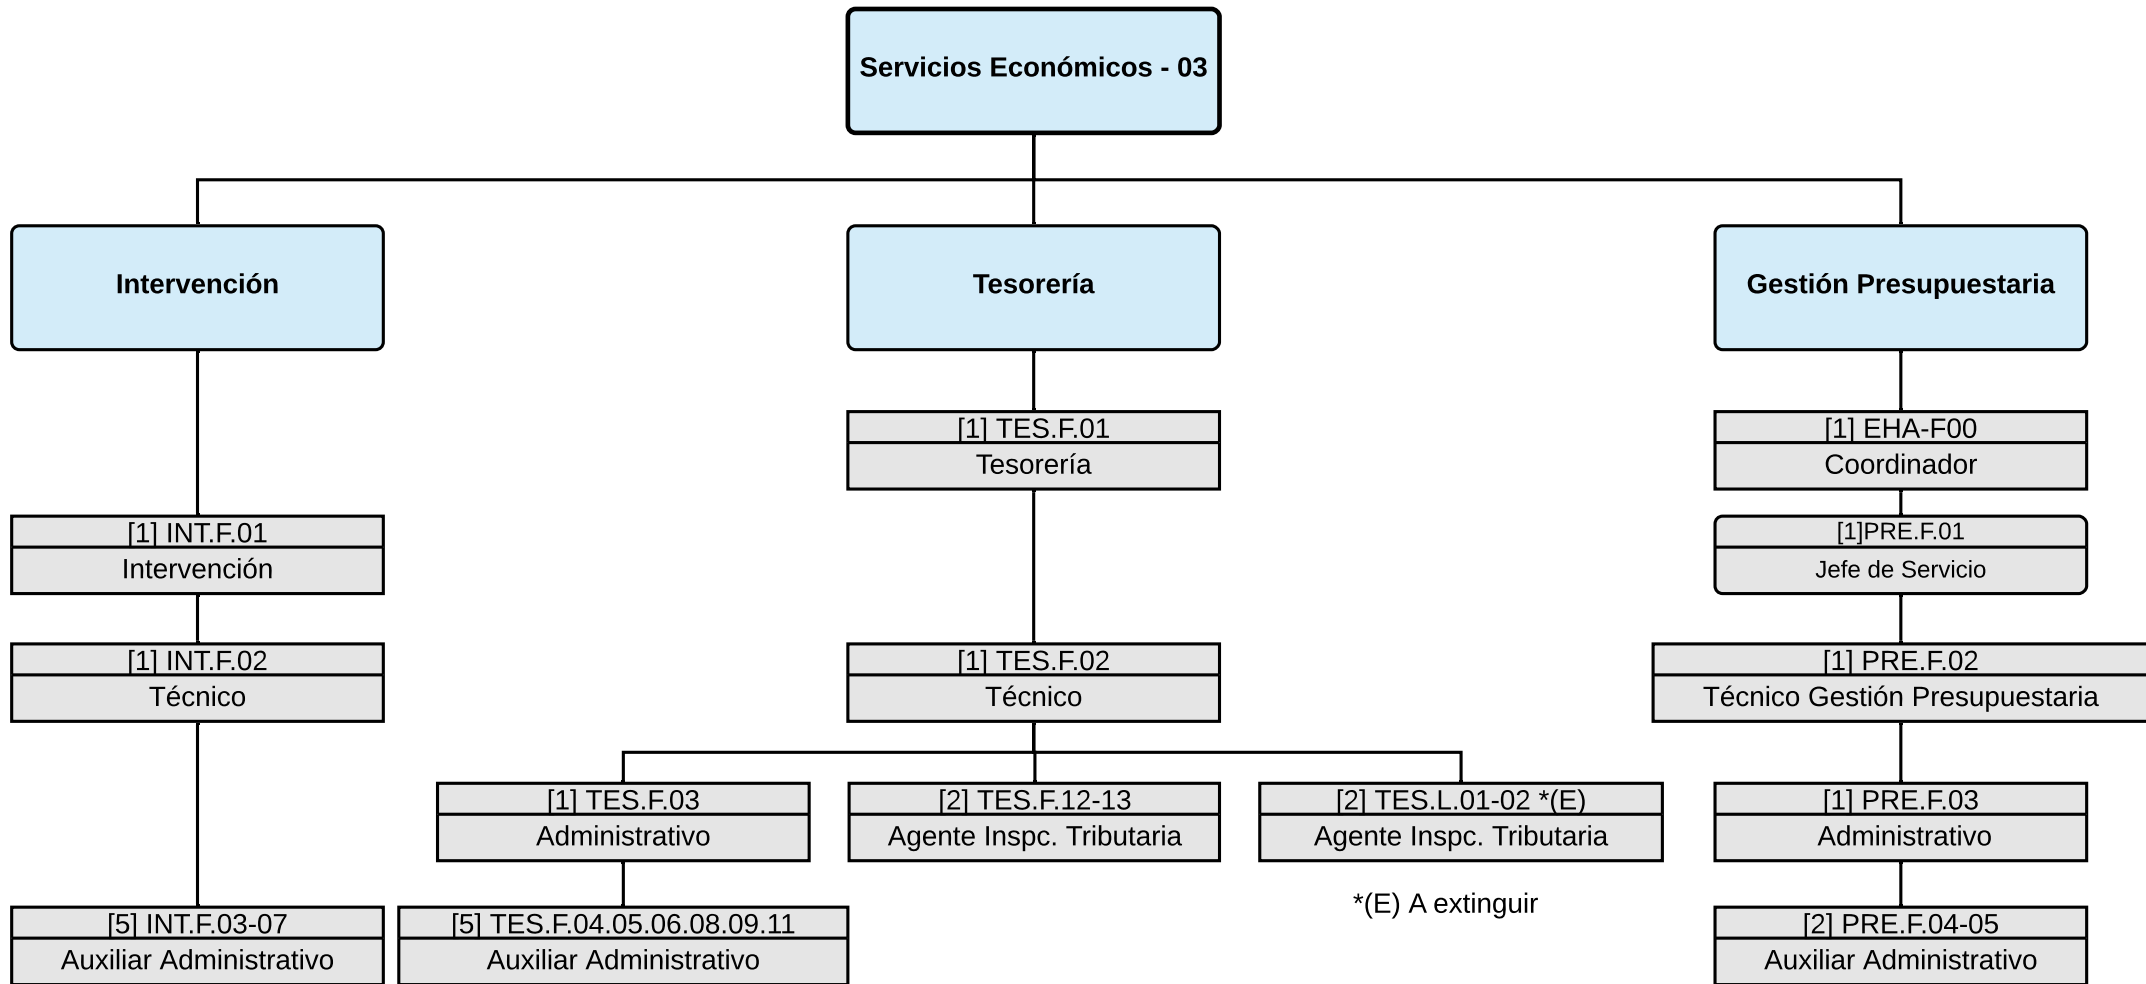

Ayuntamiento de Los Realejos	Área	Cód.	Denominación
Relación de Puestos de Trabajo	01	CSG	Servicios Generales
Estructura Orgánica			

	Ayuntamiento de Los Realejos	Área	Cód.	Denominación
	Relación de Puestos de Trabajo	02	ALC	Alcaldía
	Estructura Orgánica			

	Ayuntamiento de Los Realejos	Área	Cód.	Denominación
	Relación de Puestos de Trabajo	03	SEC	Servicios Económicos
	Estructura Orgánica			

	Ayuntamiento de Los Realejos	Área	Cód.	Denominación
	Relación de Puestos de Trabajo	04	SEG	Secretaria General
	Estructura Orgánica			

Secretaría General - 04

[1] SEC-F-01
Secretario General

[1] SEC-F-05
Vicesecretario

[1] SEC-F-02
Técnico

[1] SEC-F-03
Administrativo

[1] SEC-F-04
Auxiliar Administrativo

	Ayuntamiento de Los Realejos	Área	Cód.	Denominación
	Relación de Puestos de Trabajo	05	BSC	Bienestar Social y ss. a la Ciudadanía
	Estructura Orgánica			

Ayuntamiento de Los Realejos
Relación de Puestos de Trabajo
Estructura Orgánica

Área
07

Cód.
PRO

Denominación
Promoción Económica

	Ayuntamiento de Los Realejos	Área	Cód.	Denominación
	Relación de Puestos de Trabajo	08	GPO	Servicios Territoriales
	Estructura Orgánica			