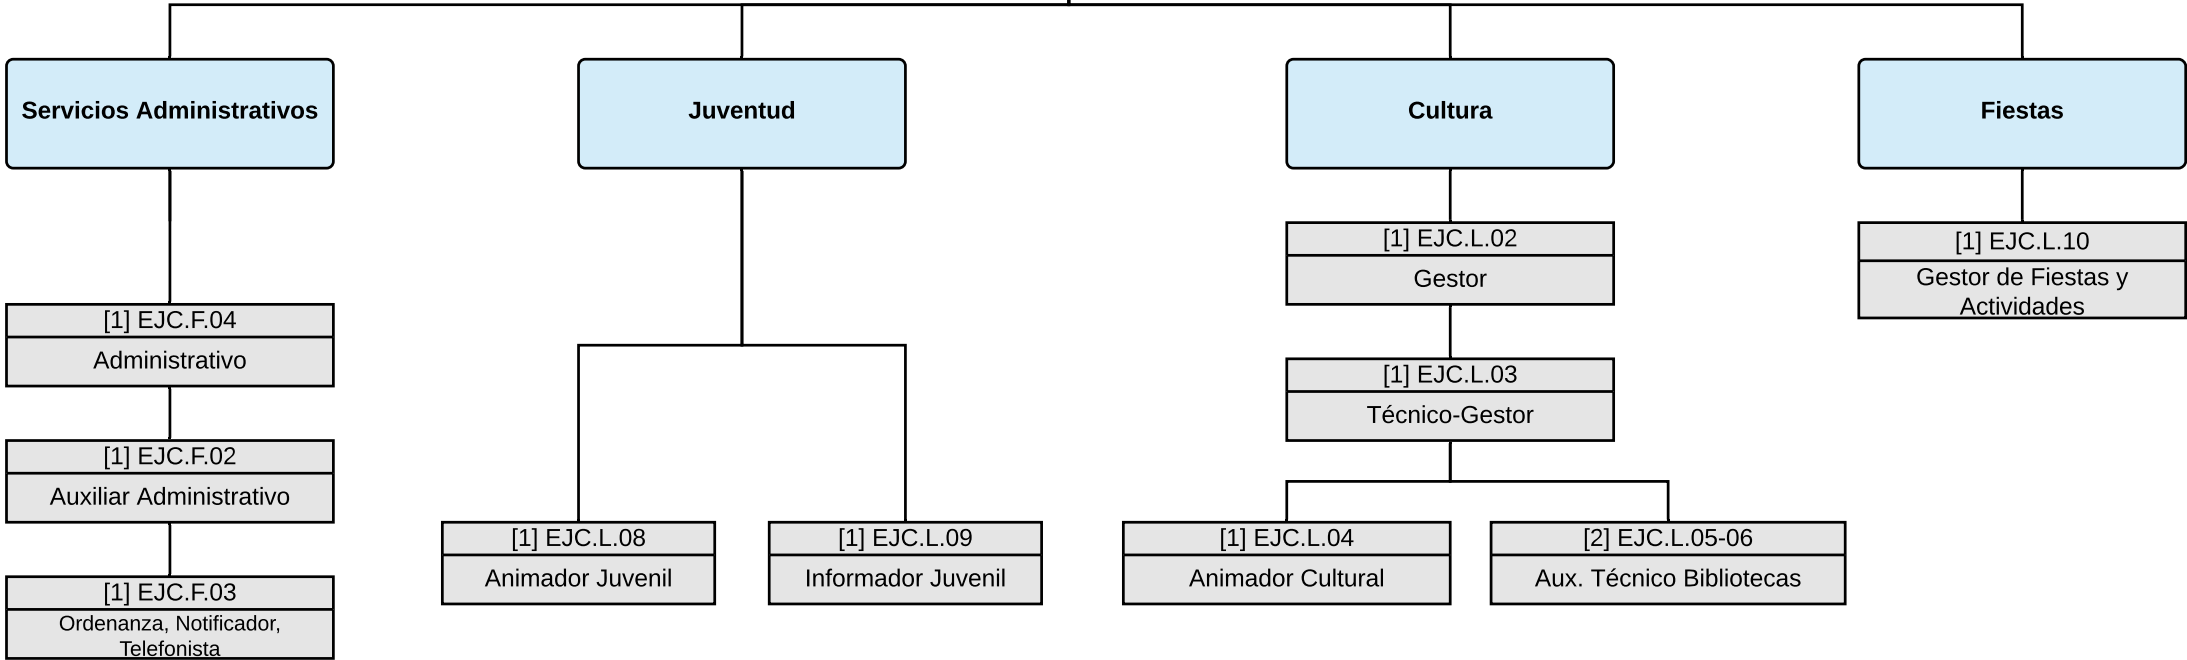

Secretaría General - 04

[1] SEC-F-01
Secretario General

[1] SEC-F-05
Vicesecretario

[1] SEC-F-02
Técnico

[1] SEC-F-03
Administrativo

[1] SEC-F-04
Auxiliar Administrativo

	Ayuntamiento de Los Realejos	Área	Cód.	Denominación
	Relación de Puestos de Trabajo	05	BSC	Bienestar Social y ss. a la Ciudadanía
	Estructura Orgánica			

Ayuntamiento de Los Realejos
Relación de Puestos de Trabajo
Estructura Orgánica

Área
06

Cód.
EJC

Denominación
Educación, Cultura, Juventus y Deportes

**Educación, Cultura,
Jueventud y Deportes - 06**

[1] EJC.F.01
Letrado

Ayuntamiento de Los Realejos
Relación de Puestos de Trabajo
Estructura Orgánica

Área
07

Cód.
PRO

Denominación
Promoción Económica

	Ayuntamiento de Los Realejos	Área	Cód.	Denominación
	Relación de Puestos de Trabajo	08	GPO	Servicios Territoriales
	Estructura Orgánica			

Ayuntamiento de Los Realejos	Área	Cód.	Denominación
Relación de Puestos de Trabajo	09	SIM	Servicios Informáticos
Estructura Orgánica			

Ayuntamiento de Los Realejos	Área	Cód.	Denominación
Relación de Puestos de Trabajo	10	SEG	Seguridad Ciudadana
Estructura Orgánica			