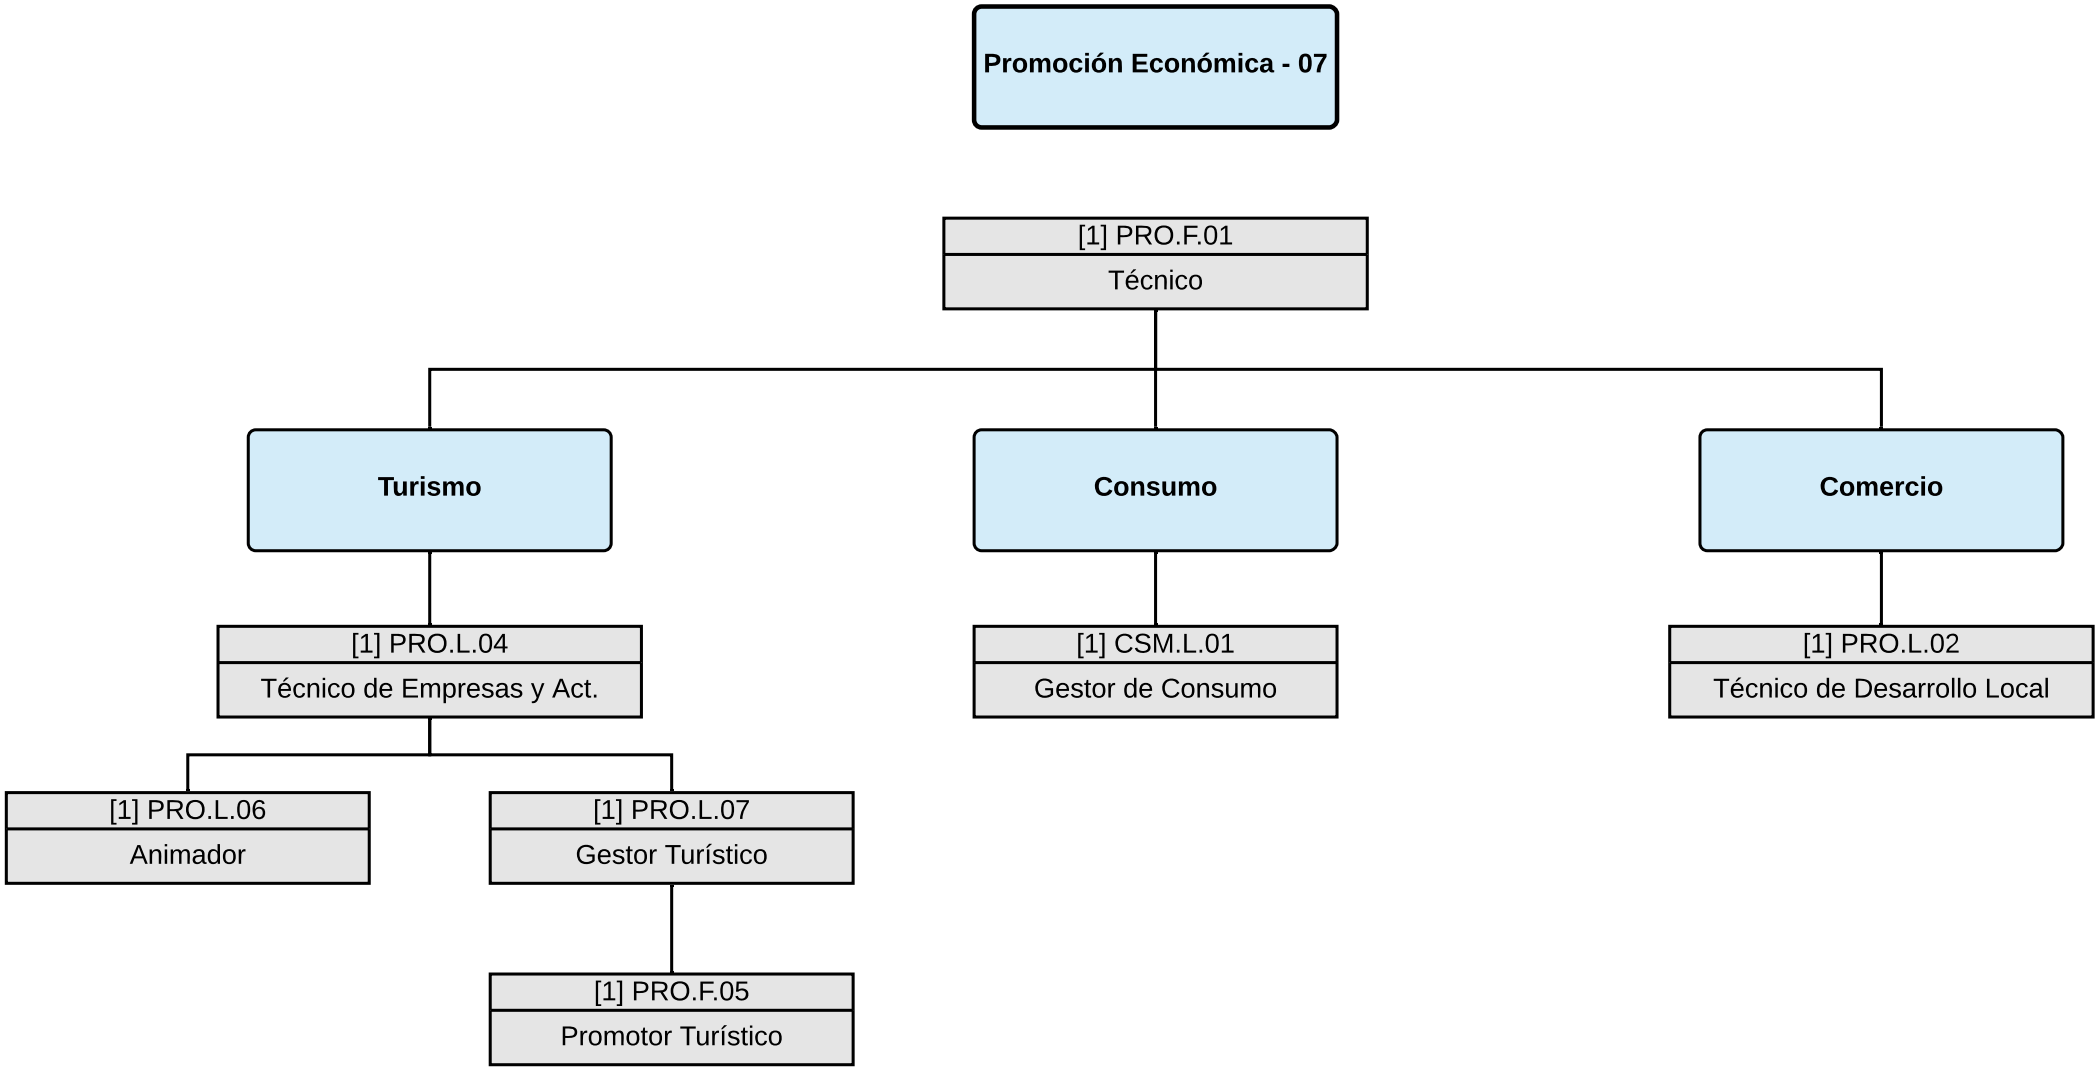

Secretaría General - 04

[1] SEC-F-01
Secretario General

[1] SEC-F-05
Vicesecretario

[1] SEC-F-02
Técnico

[1] SEC-F-03
Administrativo

[1] SEC-F-04
Auxiliar Administrativo

	Ayuntamiento de Los Realejos	Área	Cód.	Denominación
	Relación de Puestos de Trabajo	05	BSC	Bienestar Social y ss. a la Ciudadanía
	Estructura Orgánica			

Ayuntamiento de Los Realejos
Relación de Puestos de Trabajo
Estructura Orgánica

Área
06

Cód.
EJC

Denominación
Educación, Cultura, Juventus y Deportes

**Educación, Cultura,
Jueventud y Deportes - 06**

[1] EJC.F.01
Letrado

Ayuntamiento de Los Realejos
Relación de Puestos de Trabajo
Estructura Orgánica

Área
07

Cód.
PRO

Denominación
Promoción Económica

	Ayuntamiento de Los Realejos	Área	Cód.	Denominación
	Relación de Puestos de Trabajo	08	GPO	Servicios Territoriales
	Estructura Orgánica			

Ayuntamiento de Los Realejos	Área	Cód.	Denominación
Relación de Puestos de Trabajo	09	SIM	Servicios Informáticos
Estructura Orgánica			

Ayuntamiento de Los Realejos	Área	Cód.	Denominación
Relación de Puestos de Trabajo	10	SEG	Seguridad Ciudadana
Estructura Orgánica			