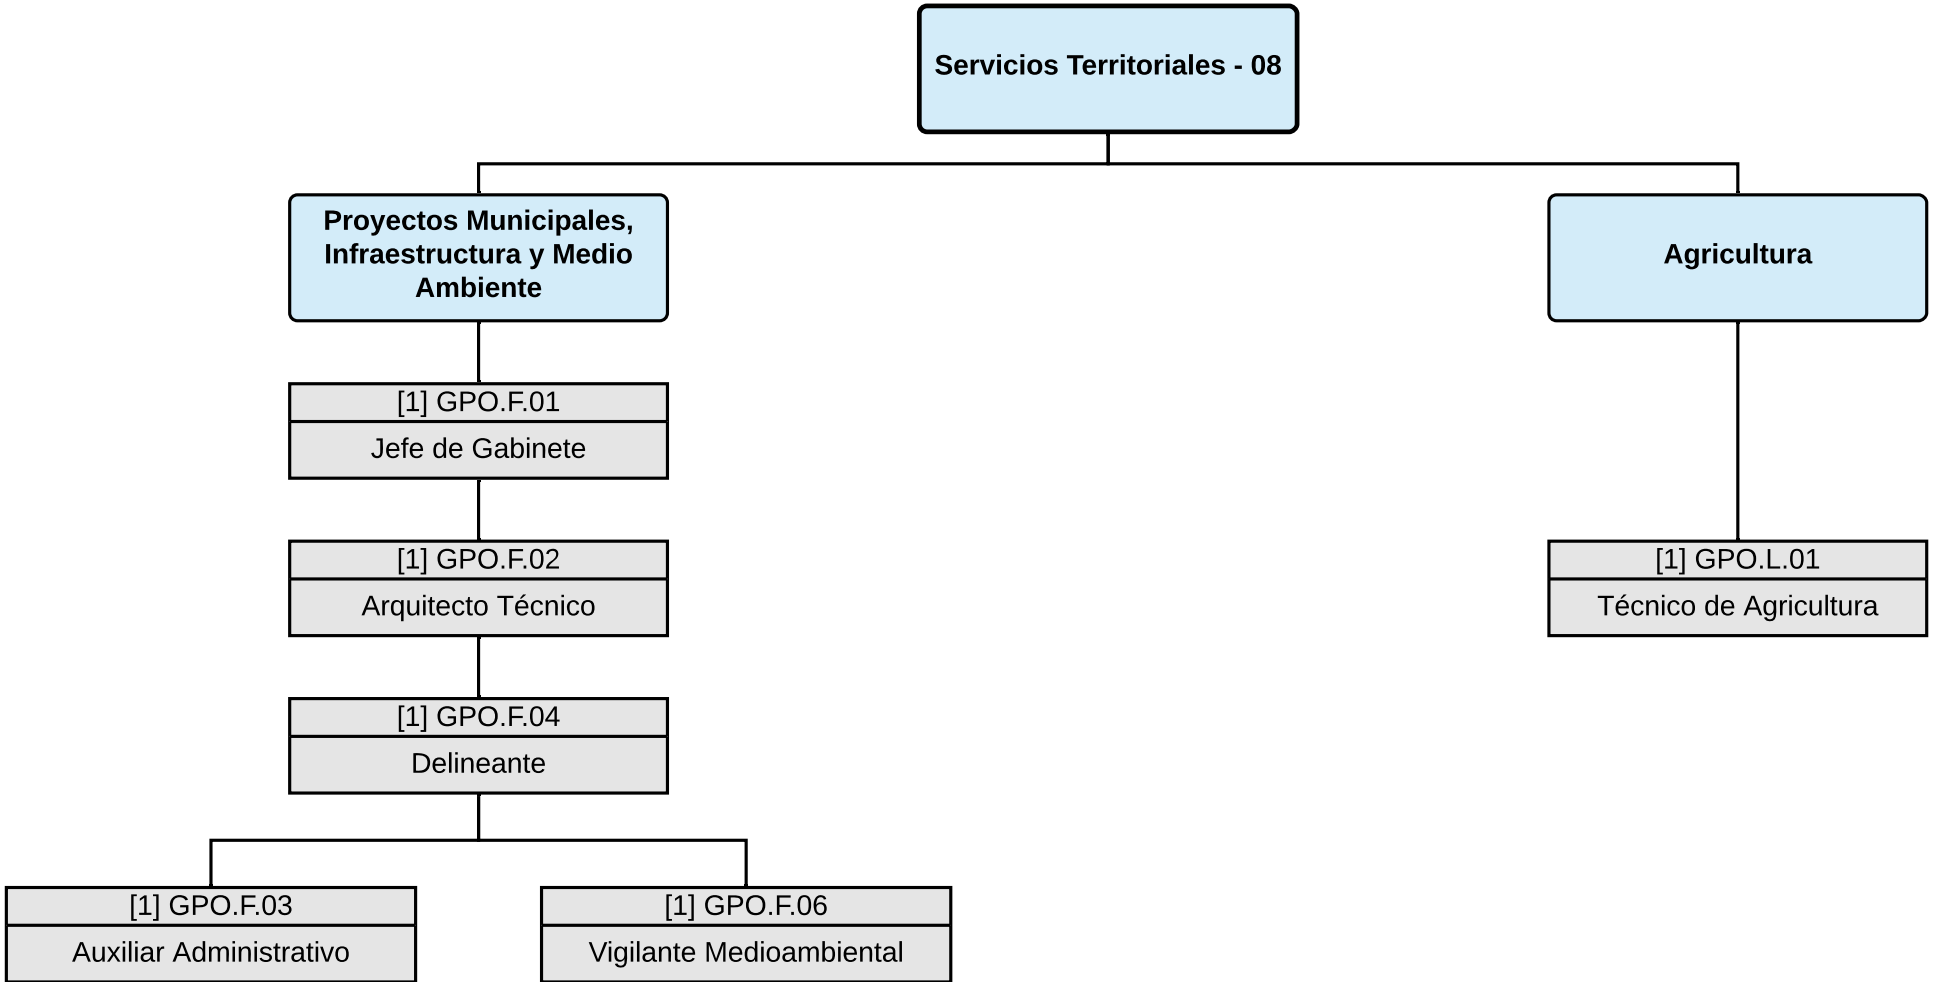

Secretaría General - 04

[1] SEC-F-01
Secretario General

[1] SEC-F-05
Vicesecretario

[1] SEC-F-02
Técnico

[1] SEC-F-03
Administrativo

[1] SEC-F-04
Auxiliar Administrativo

	Ayuntamiento de Los Realejos	Área	Cód.	Denominación
	Relación de Puestos de Trabajo	05	BSC	Bienestar Social y ss. a la Ciudadanía
	Estructura Orgánica			

Ayuntamiento de Los Realejos
Relación de Puestos de Trabajo
Estructura Orgánica

Área
06

Cód.
EJC

Denominación
Educación, Cultura, Juventus y Deportes

**Educación, Cultura,
Jueventud y Deportes - 06**

[1] EJC.F.01
Letrado

Ayuntamiento de Los Realejos
Relación de Puestos de Trabajo
Estructura Orgánica

Área
07

Cód.
PRO

Denominación
Promoción Económica

	Ayuntamiento de Los Realejos	Área	Cód.	Denominación
	Relación de Puestos de Trabajo	08	GPO	Servicios Territoriales
	Estructura Orgánica			

Ayuntamiento de Los Realejos	Área	Cód.	Denominación
Relación de Puestos de Trabajo	09	SIM	Servicios Informáticos
Estructura Orgánica			

Ayuntamiento de Los Realejos	Área	Cód.	Denominación
Relación de Puestos de Trabajo	10	SEG	Seguridad Ciudadana
Estructura Orgánica			