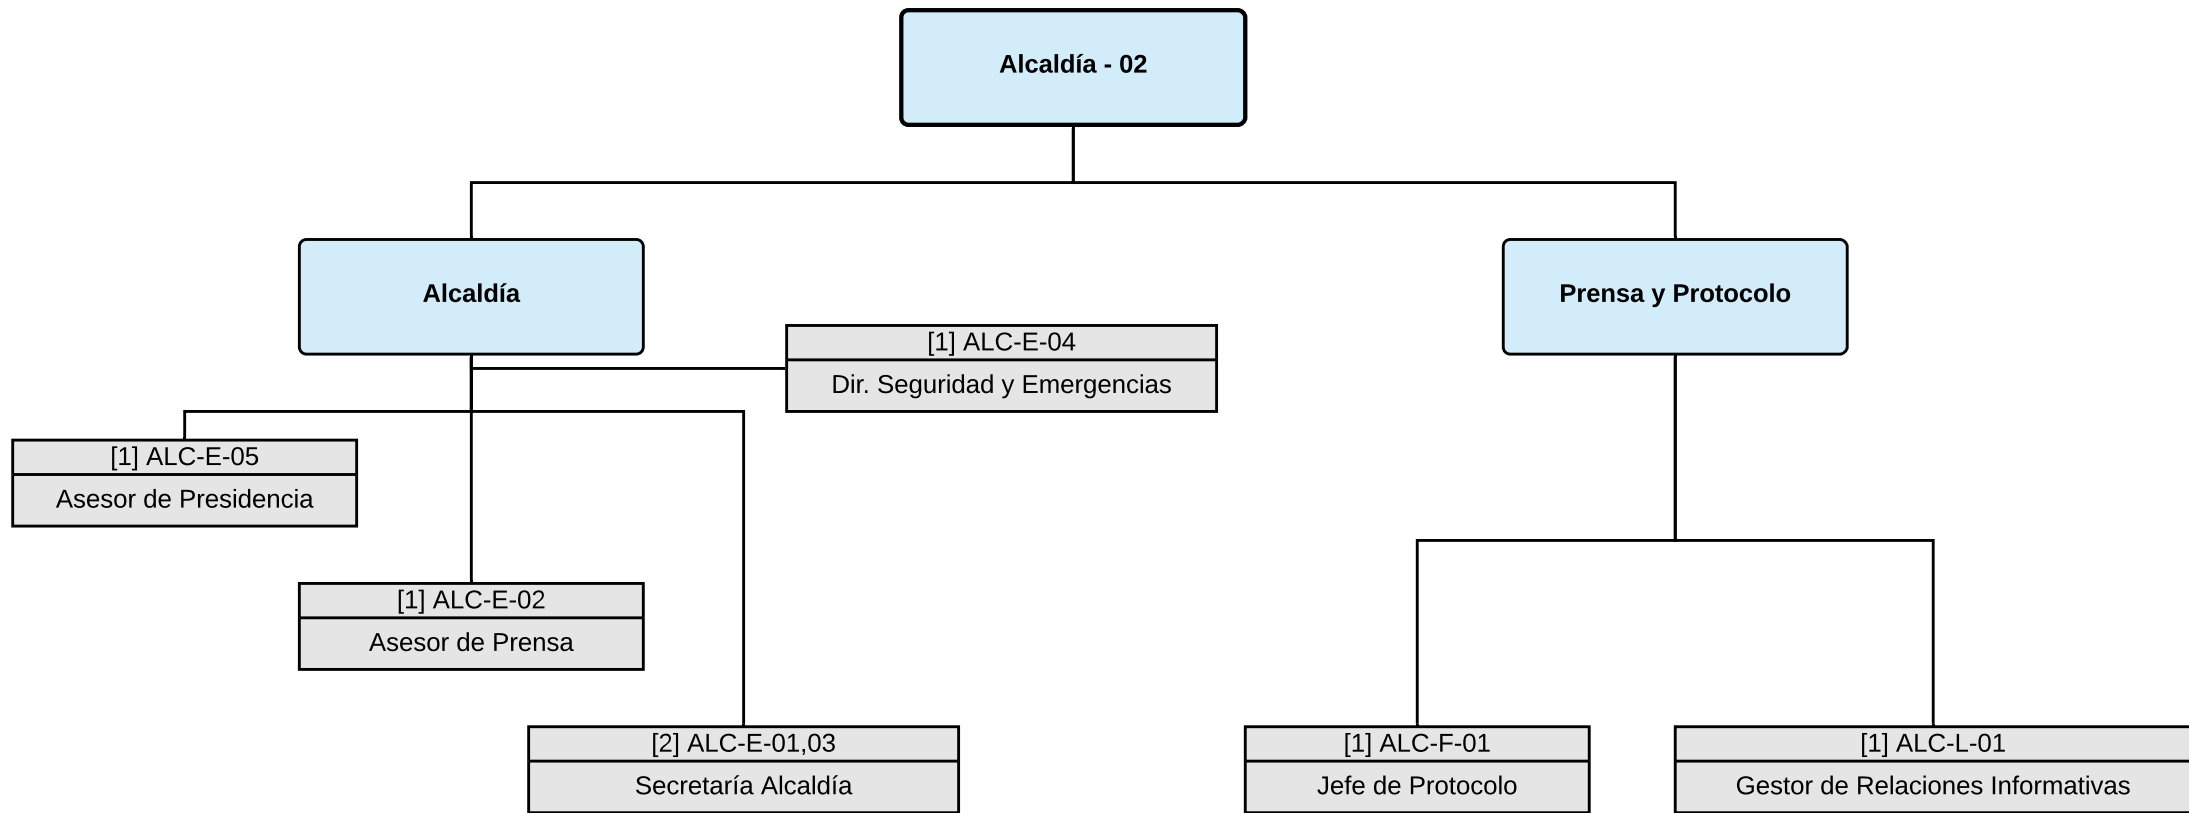

Ayuntamiento de Los Realejos	Área	Cód.	Denominación
Relación de Puestos de Trabajo	01	CSG	Servicios Generales
Estructura Orgánica			

	Ayuntamiento de Los Realejos	Área	Cód.	Denominación
	Relación de Puestos de Trabajo	02	ALC	Alcaldía
	Estructura Orgánica			

	Ayuntamiento de Los Realejos	Área	Cód.	Denominación
	Relación de Puestos de Trabajo	03	SEC	Servicios Económicos
	Estructura Orgánica			

	Ayuntamiento de Los Realejos	Área	Cód.	Denominación
	Relación de Puestos de Trabajo	04	SEG	Secretaria General
	Estructura Orgánica			

Secretaría General - 04

[1] SEC-F-01
Secretario General

[1] SEC-F-05
Vicesecretario

[1] SEC-F-02
Técnico

[1] SEC-F-03
Administrativo

[1] SEC-F-04
Auxiliar Administrativo

	Ayuntamiento de Los Realejos	Área	Cód.	Denominación
	Relación de Puestos de Trabajo	05	BSC	Bienestar Social y ss. a la Ciudadanía
	Estructura Orgánica			