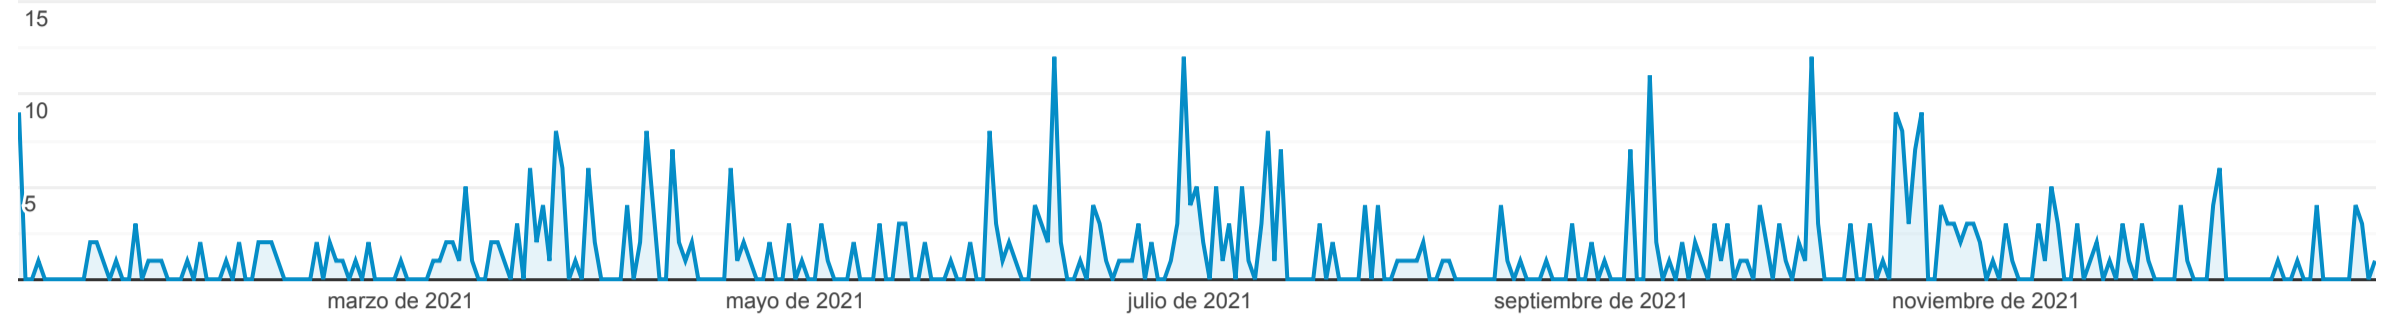

Transparencia

1 ene 2021 - 31 dic 2021

Todos los usuarios
100,00 % Vistas de una página

Portal de Transparencia

Vistas de una página

Estos datos se han filtrado con la siguiente expresión de filtrado: /ayuntamiento/portal-de-transparencia/empresas-publicas/realserv/

Página	Vistas de una página	Número de vistas de página únicas	Promedio de tiempo en la página	Usuarios
	505 % del total: 0,07 % (675.915)	395 % del total: 0,08 % (510.357)	00:02:41 Media de la vista: 00:01:50 (46,13 %)	261 % del total: 0,16 % (159.158)
1. /ayuntamiento/portal-de-transparencia/empresas-publicas/realserv/	504 (99,80 %)	394 (99,75 %)	00:02:41	260 (99,62 %)
2. /ayuntamiento/portal-de-transparencia/empresas-publicas/realserv/?fbclid=IwAR0bIParaUXHhkYQ0BNkNzgACYOMdDEzXiOGtl8wtrHHaLq6dUZiJZ0TQVM	1 (0,20 %)	1 (0,25 %)	00:00:00	1 (0,38 %)