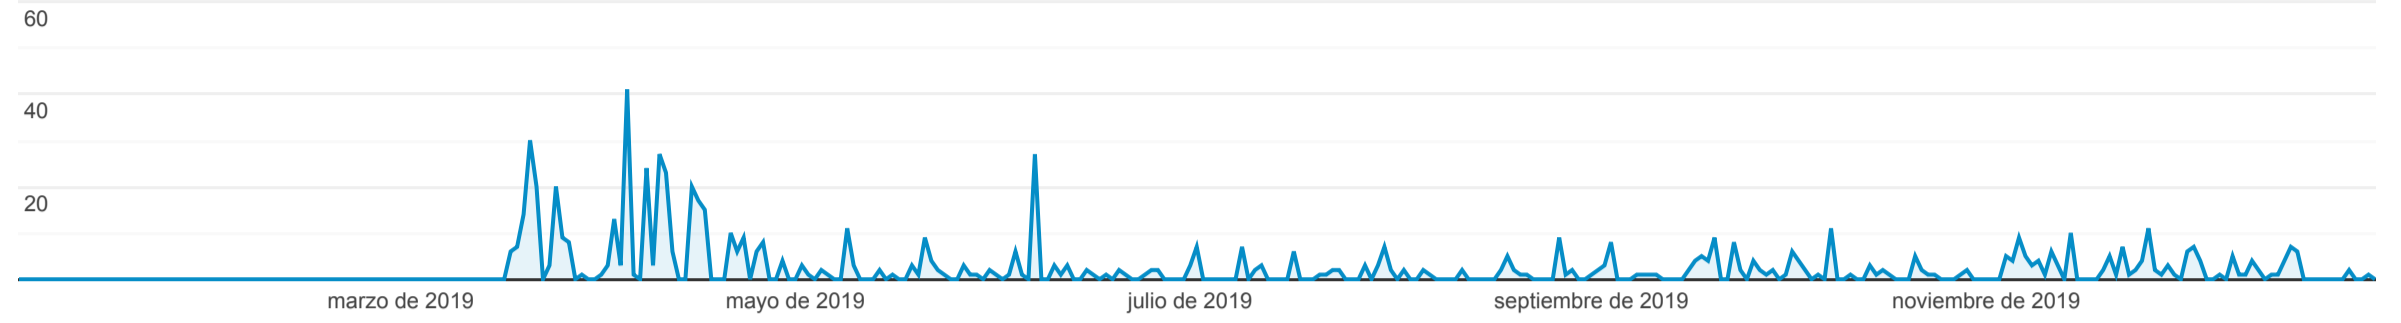

## Transparencia

1 ene 2019 - 31 dic 2019

Todos los usuarios  
100,00 % Vistas de una página

### Portal de Transparencia

● Vistas de una página

Estos datos se han filtrado con la siguiente expresión de filtrado: /ayuntamiento/portal-de-transparencia/empresas-publicas/realserv/

Página	Vistas de una página ↓	Número de vistas de página únicas	Promedio de tiempo en la página	Usuarios
	<b>792</b> % del total: 0,12 % (646.842)	<b>408</b> % del total: 0,08 % (482.304)	<b>00:02:09</b> Media de la vista: 00:01:53 (13,77 %)	<b>260</b> % del total: 0,19 % (136.380)
1. /ayuntamiento/portal-de-transparencia/empresas-publicas/realserv/ <a href="#">📄</a>	<b>786</b> (99,24 %)	<b>404</b> (99,02 %)	00:02:10	<b>260</b> (98,48 %)
2. /ayuntamiento/portal-de-transparencia/empresas-publicas/realserv/?preview_id=21125&preview_nonce=95f936d28b&thumbnail_id=-1&preview=true <a href="#">📄</a>	<b>3</b> (0,38 %)	<b>1</b> (0,25 %)	00:01:04	<b>1</b> (0,38 %)
3. /ayuntamiento/portal-de-transparencia/empresas-publicas/realserv/?preview_id=21125&preview_nonce=82b58dfe5f&thumbnail_id=-1&preview=true <a href="#">📄</a>	<b>1</b> (0,13 %)	<b>1</b> (0,25 %)	00:01:01	<b>1</b> (0,38 %)
4. /ayuntamiento/portal-de-transparencia/empresas-publicas/realserv/?preview_id=21125&preview_nonce=ac5490e574&thumbnail_id=16942&preview=true <a href="#">📄</a>	<b>1</b> (0,13 %)	<b>1</b> (0,25 %)	00:01:03	<b>1</b> (0,38 %)
5. /ayuntamiento/portal-de-transparencia/empresas-publicas/realserv/?preview_id=21125&preview_nonce=ac5490e574&thumbnail_id=4070&preview=true <a href="#">📄</a>	<b>1</b> (0,13 %)	<b>1</b> (0,25 %)	00:00:16	<b>1</b> (0,38 %)