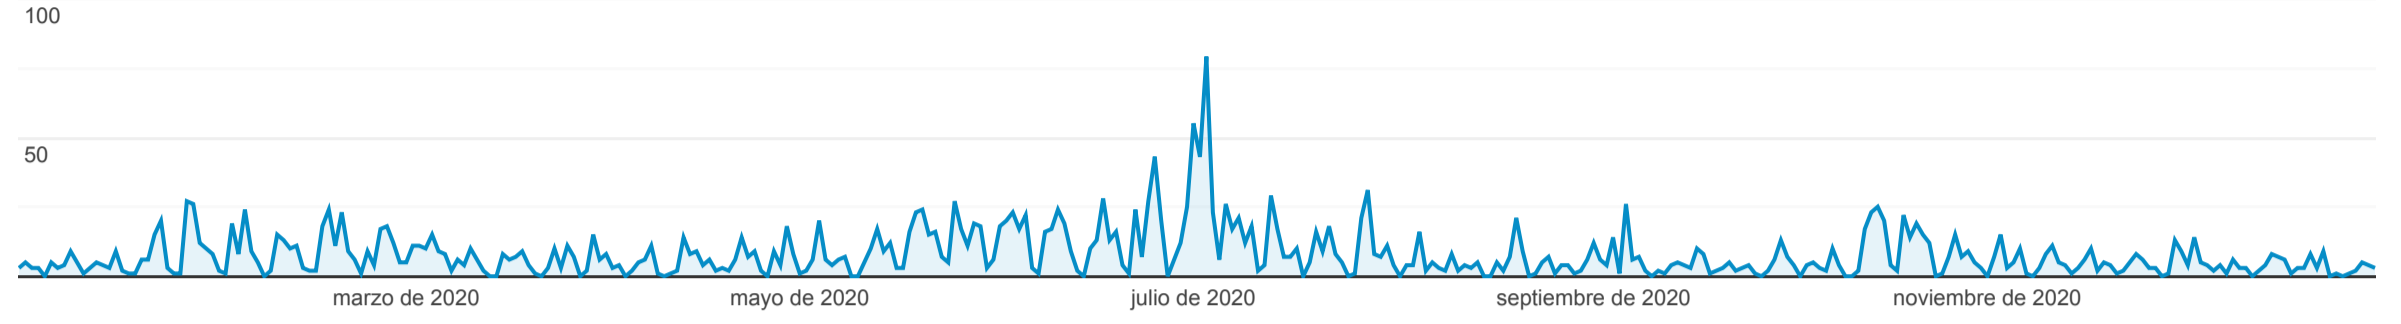

Transparencia

1 ene 2020 - 31 dic 2020

Todos los usuarios
100,00 % Vistas de una página

Portal de Transparencia

Vistas de una página

Estos datos se han filtrado con la siguiente expresión de filtrado: /ayuntamiento/portal-de-transparencia/ayuntamiento-de-los-realejos/

Página	Vistas de una página	Número de vistas de página únicas	Promedio de tiempo en la página	Usuarios
	2.945 % del total: 0,46 % (643.792)	2.069 % del total: 0,44 % (474.567)	00:03:27 Media de la vista: 00:01:35 (117,13 %)	1.084 % del total: 0,77 % (140.427)
1. /ayuntamiento/portal-de-transparencia/ayuntamiento-de-los-realejos/	2.944 (99,97 %)	2.068 (99,95 %)	00:03:27	1.083 (99,91 %)
2. /ayuntamiento/portal-de-transparencia/ayuntamiento-de-los-realejos/:/transparencia.turismodeislascanarias.com/	1 (0,03 %)	1 (0,05 %)	00:00:00	1 (0,09 %)