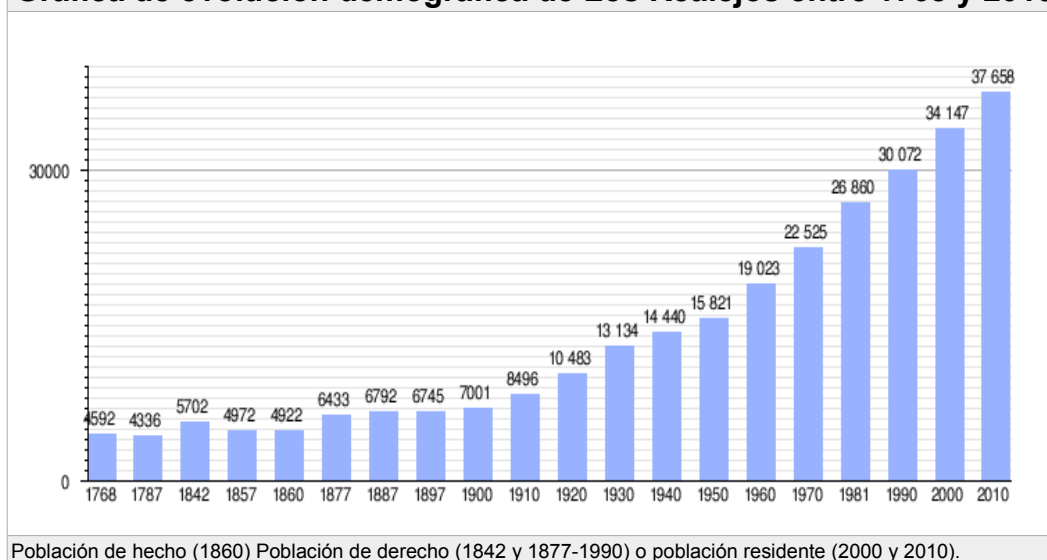

Demografía

A 1 de enero de 2013 Los Realejos tenía un total de **37.970 habitantes**, ocupando el 7º puesto en número de habitantes tanto de la isla de Tenerife como de la provincia de Santa Cruz de Tenerife.

La **población relativa** era de 665,09 hab./km².

Por **edades** existía un 69% de personas entre 15 y 64 años, un 16% mayor de 65 años y un 15% entre 0 y 14 años. Por **sexos** contaba con 18.724 hombres y 19.246 mujeres. En cuanto al **lugar de nacimiento**, el 84% de los habitantes del municipio eran nacidos en Canarias, de los cuales el 64% había nacido en otro municipio de la isla, el 35% en el propio municipio y un 1% procedía de otra isla del archipiélago. El resto de la población la componía un 3% de nacidos en el resto de España y un 13% de nacidos en el Extranjero, de los cuales el 44% era originario de América y un 53% del resto de Europa.

Gráfica de evolución demográfica de Los Realejos entre 1768 y 2010

Distribución por entidades (2013)

Entidad singular	Habitantes
Cruz Santa	3.298
Icod el Alto	6.042
Longuera-Toscal	6.793
Montaña-Zamora	4.041
Palo Blanco-Llanadas	2.842
Los Realejos (capital municipal)	17.628
TOTAL	37.970